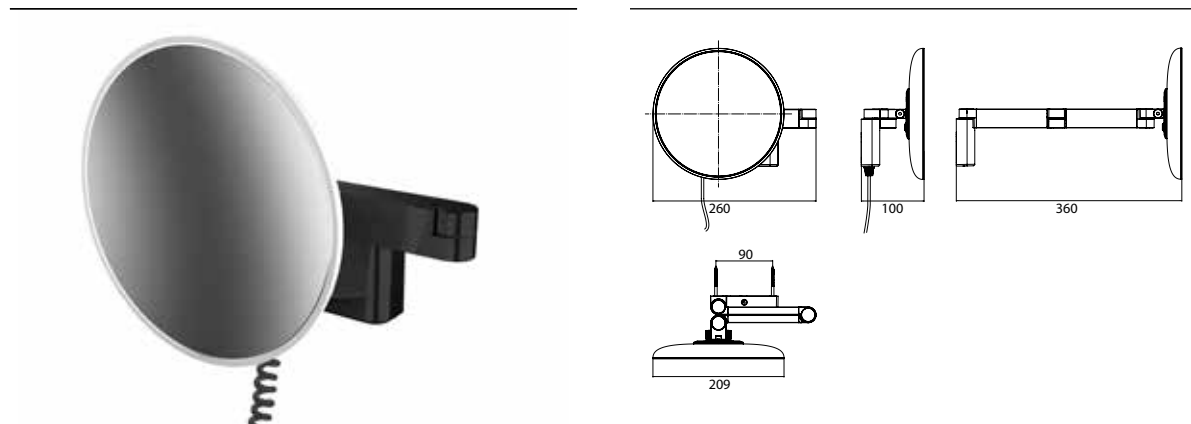

## PRODUKTINFORMATION

LED Rasier- und Kosmetikspiegel, rund, Wandmodell, Doppelgelenkarm mit Spiralkabel und Stecker  
schwarz, Vergrößerung: 5-fach

Art.-Nr.1095 133 40

2 Lichttaster, Helligkeit und Lichtfarbe - kalt/warm (2.700 - 6.500 K) - stufenlos dimmbar.