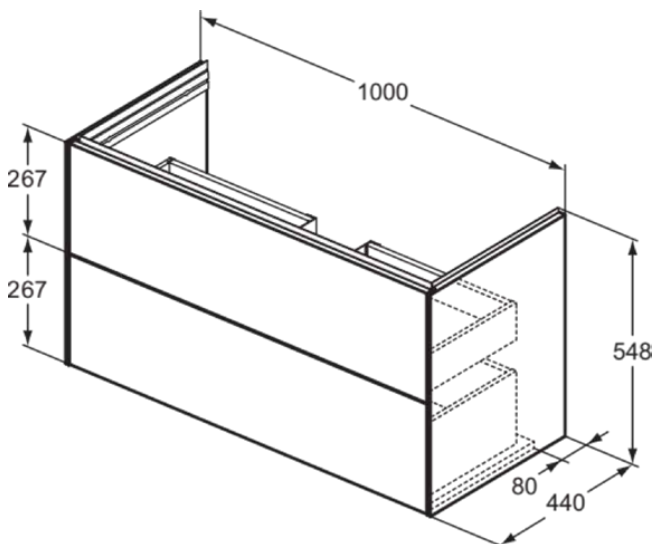

CONCA

T5577Y5

CONCA | Waschtisch-Unterschrank 1000x440x543 mm in walnuss dunkel dekor, 2 Schubladen | Vollauszug, SoftClosing, Vormontiert, Nachhaltig gewonnenes Holz, Echtholz furnier

Bild & Zeichnung

Allgemeine Informationen

Produktkategorie:	Möbel
Produktart:	Waschtisch-Unterschrank
Marke:	Ideal Standard
Kollektion:	CONCA
Designer:	Palomba Serafini Associati
Colour:	Y5 - Walnuss Dunkel Dekor
Oberflächenveredelung:	Matt
Maximale Höhe (mm):	543
Maximale Breite (mm):	1000
Ausladung (mm):	440
Befestigungsart:	Befestigungsset
Nettogewicht (kg):	0.00
EAN Code:	8014140517290