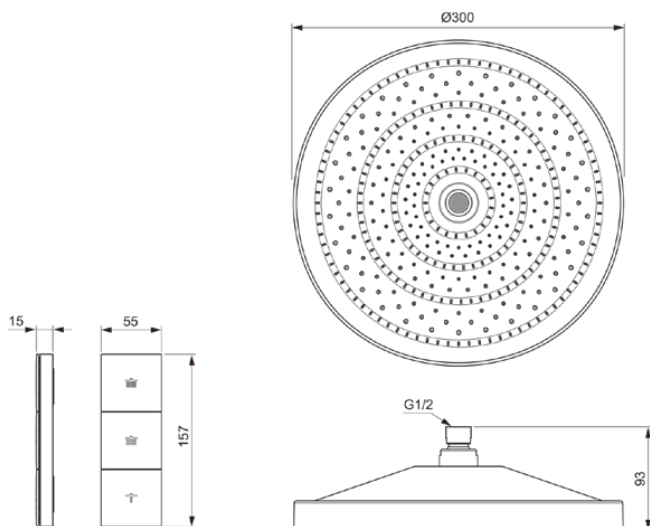

IDEALRAIN SOLOS

A7889AA

IDEALRAIN SOLOS | Kopfbrause 300x300x93 mm in chrom, 12 l/min (3 bar) | 3 Strahlarten

Bild & Zeichnung

Allgemeine Informationen

Produktkategorie:	Regenbrausen
Produktart:	Kopfbrause
Marke:	Ideal Standard
Kollektion:	IDEALRAIN SOLOS
Designer:	Palomba Serafini Associati
Colour:	AA - Chrom
Oberflächenveredelung:	glänzend
Maximale Höhe (mm):	93
Maximale Breite (mm):	300
Ausladung (mm):	300
Nettogewicht (kg):	1.94
EAN Code:	4015413354776

Funktionen

3 Strahlarten

Downloads

- [Installation Guide](#)

Produktspezifikationen

Einstellbarer Sprühmodus:	Ja
Anzahl der Strahlarten:	3
Farbcode:	AA
Farbbeschreibung:	chrom
Material:	Kunststoff
Maximaler Durchfluss bei 3 bar (l/min):	12
Maximaler Durchfluss bei 3 bar (l/min) für alle Auslässe:	12
Durchfluss bei 3 bar (l) - Kopfbrause:	12
PVD Technologie:	Nein
Smartshine:	Ja
Oberflächenschutz:	verchromt
Oberflächenveredelung:	glänzend
Sprühart:	Perlende Stimulation / Massage / Regen
Mit elektronischer Steuereinheit:	Ja