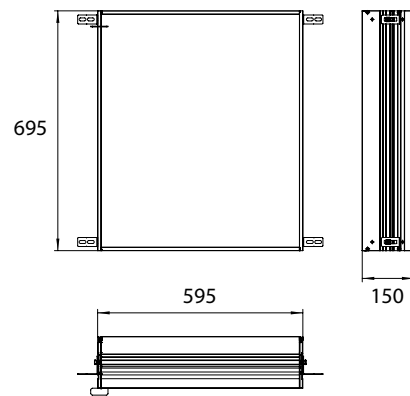

### Einbaurahmen Einbaurahmen

Art.-Nr.9397 000 01

für Lichtspiegelschrank evo, 600 mm