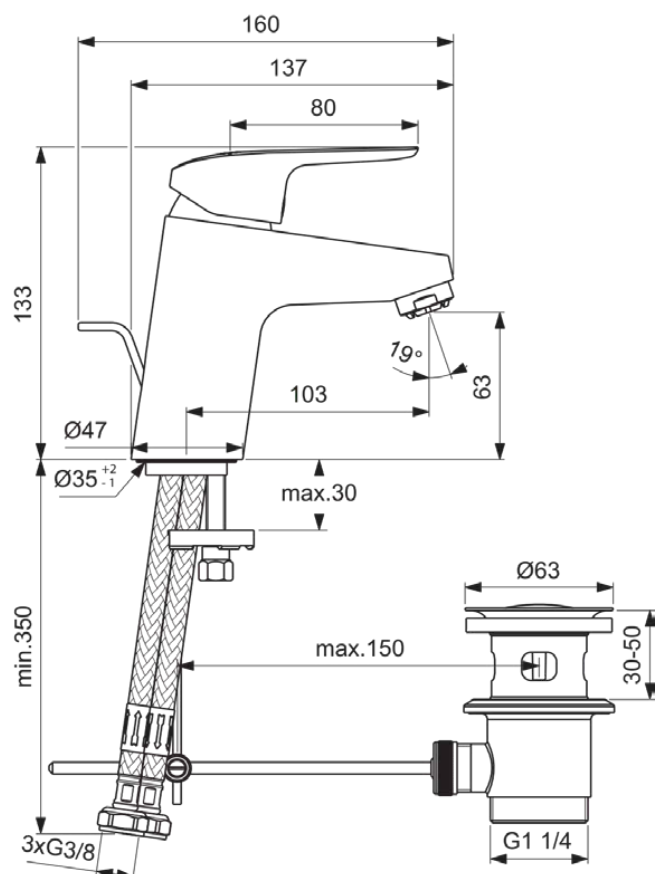

CERAFLEX

B1838AA

CERAFLEX | Waschtischarmatur 47x160x133 mm, 101 mm vertikaler Abstand bis Mitte Auslauf in chrom, 6 l/min (3 bar), mit Ablaufgarnitur | EasyFix, Strahlregler, Click-Technologie, EPD, FirmaFlow, SmartShine Oberfläche

Bild & Zeichnung

Allgemeine Informationen

Produktkategorie:	Waschtischarmaturen
Produktart:	Waschtischarmatur
Marke:	Ideal Standard
Kollektion:	CERAFLEX
Designer:	Artefakt
Colour:	AA - Chrom
Oberflächenveredelung:	glänzend
Maximale Höhe (mm):	133
Maximale Breite (mm):	47
Ausladung (mm):	160
Befestigungsart:	EasyFix
Nettogewicht (kg):	1.68
EAN Code:	3800861060437