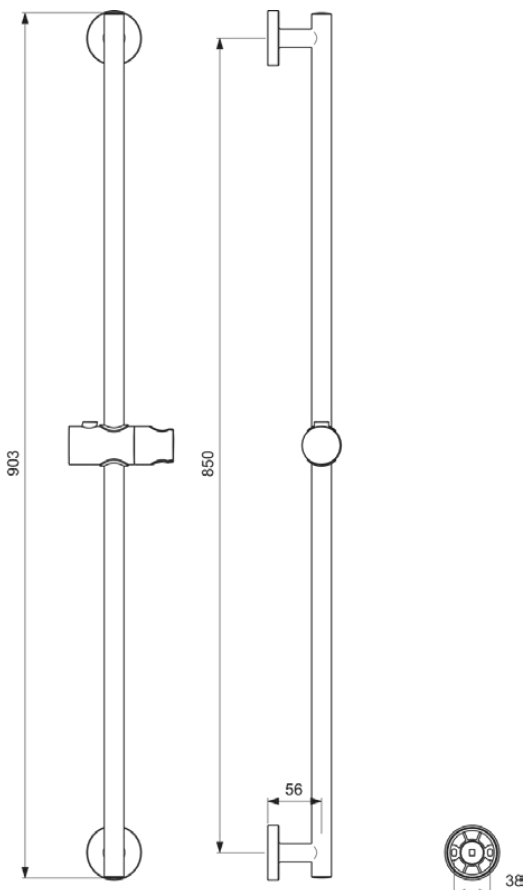

IDEALRAIN

B9422AA

IDEALRAIN | Brausestange 109x903 mm in chrom

Bild & Zeichnung

Allgemeine Informationen

Produktkategorie:	Duschezubehör
Produktart:	Brausestange
Marke:	Ideal Standard
Kollektion:	IDEALRAIN
Colour:	AA - Chrom
Oberflächenveredelung:	glänzend
Maximale Höhe (mm):	903
Maximale Breite (mm):	109
Befestigungsart:	Befestigungsschrauben
Nettogewicht (kg):	0.58
EAN Code:	3800861024132

Downloads

- [Installation Guide](#)

Produktspezifikationen

Einstellbare Befestigungspunkte:	Nein
Farbcode:	AA
Farbbeschreibung:	chrom
Verdeckte Befestigung:	Ja
Material:	Metall
Material des Schiebersets:	Kunststoff
Form der Rosette(n):	Konisch
Smartshine:	Ja
Oberflächenschutz:	verchromt
Oberflächenveredelung:	glänzend
Mit Rosette(n):	Ja
Mit integrierten Wandanschlussbogen:	Nein
Mit schwenkbarem Schieber:	Ja
Befestigungsart:	Befestigungsschrauben
Montageart:	wandhängend