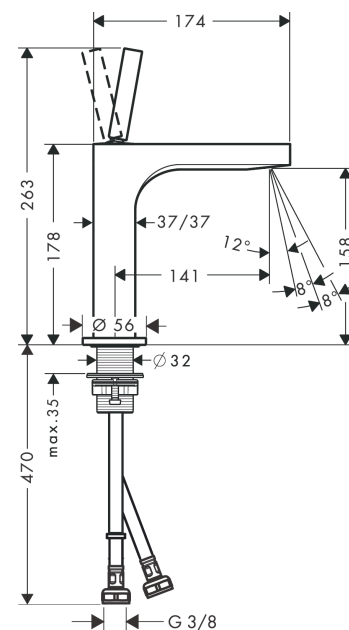

AXOR Citterio
Einhebel-Waschtischmischer 160 mit Pingriff und Ablaufgarnitur
 Oberfläche: **Polished Red Gold** Artikelnummer: **39032300**

Merkmale

- besteht aus: Einhebel-Waschtischmischer, Ablaufgarnitur
- ComfortZone 160
- Ausladung: 141 mm
- Auslaufhöhe: 158 mm
- Griffvariante: Pingriff
- Strahlart: Laminarstrahl
- schwenkbarer Strahlformer
- maximale Durchflussmenge bei 3 bar: 5 l/min
- Keramikmischsystem
- für Durchlauferhitzer geeignet
- unverschleißbare Ablaufgarnitur
- Anschlussart: G 3/8 Anschlussschläuche
- Anschlussgröße: DN15
- EU-Taxonomie: max. 6 l/min - wesentlicher Beitrag (SC) möglich
- DVGW NW-6506BT0603
- P-IX 19703/IO

Technologie

Zertifikate / Nachhaltigkeit

Produktabbildung

Maßzeichnung

AXOR Citterio
Einhebel-Waschtismischer 160 mit Pingriff und Ablaufgarnitur
 Oberfläche: **Polished Red Gold** Artikelnummer: **39032300**

Durchflussdiagramm