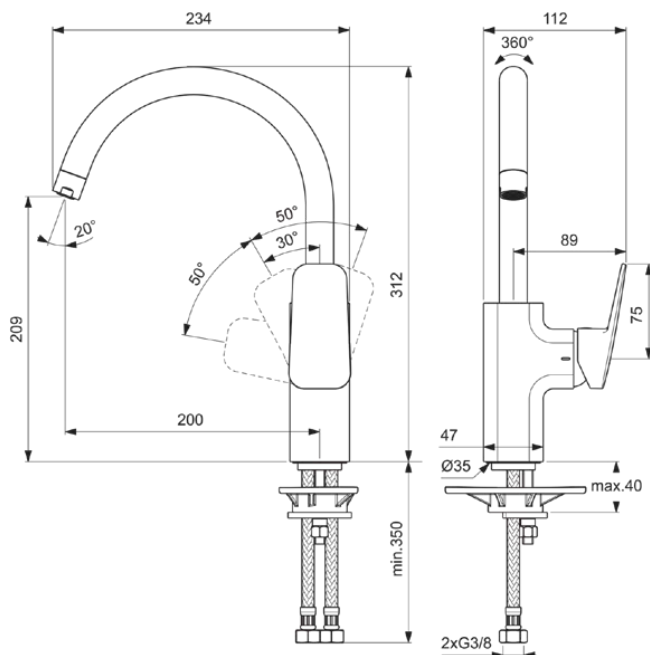

CERAPLAN

BD334AA

CERAPLAN | Küchenarmatur 112x234x312 mm, 200 mm vertikaler Abstand bis Mitte Auslauf in chrom, 12 l/min (3 bar) | EasyFix, BlueStart, EPD, SmartShine Oberfläche, NF-zertifiziert

Bild & Zeichnung

Allgemeine Informationen

Produktkategorie:	Küchenarmaturen
Produktart:	Küchenarmatur
Marke:	Ideal Standard
Kollektion:	CERAPLAN
Designer:	Palomba Serafini Associati
Colour:	AA - Chrom
Oberflächenveredelung:	glänzend
Maximale Höhe (mm):	312
Maximale Breite (mm):	112
Ausladung (mm):	234
Befestigungsart:	EasyFix
Nettogewicht (kg):	2.59
EAN Code:	3800861104957

CERAPLAN

BD334AA

CERAPLAN | Küchenarmatur 112x234x312 mm, 200 mm vertikaler Abstand bis Mitte Auslauf in chrom, 12 l/min (3 bar) | EasyFix, BlueStart, EPD, SmartShine Oberfläche, NF-zertifiziert

Produktspezifikationen