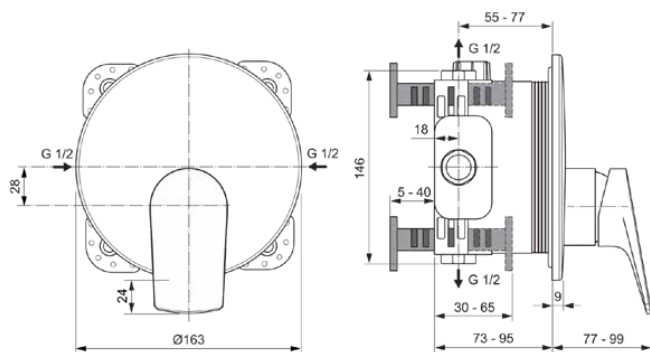

LDV

A7636AA

LDV | Brausearmatur UP Bausatz 2 163x77x187 mm in chrom, Kit 1 required, 23 l/min (3 bar) | Click-Technologie, SmartShine Oberfläche

Bild & Zeichnung

Allgemeine Informationen

Produktkategorie:	Brausearmaturen
Produktart:	Brausearmatur UP Bausatz 2
Marke:	Ideal Standard
Kollektion:	LDV
Designer:	Ideal Standard
Colour:	AA - Chrom
Oberflächenveredelung:	glänzend
Maximale Höhe (mm):	187
Maximale Breite (mm):	163
Ausladung (mm):	77 - 99
Befestigungsart:	Kit 1 benötigt
Nettogewicht (kg):	1.34
EAN Code:	4015413357289

Funktionen

Click-Technologie

SmartShine Oberfläche

Downloads

[Installation Guide](#)

[Spare Parts List](#)

Produktspezifikationen

Anzahl der Rosette(n):	1
Anzahl der Griffe:	1
Farbcode:	AA
Farbbeschreibung:	chrom
Cool Body Technologie:	Nein
Absperrbare S-Anschlüsse:	Nein
Einstellbar Spülzeit:	Nein
Griffposition:	Vorderseite
Material:	Metall
Material der Rosette(n):	Metall
Material des Griffs:	Metall
Materialspezifikation:	Messing
Maximaler Durchfluss bei 3 bar (l/min):	23
Maximaler Durchfluss bei 3 bar (l/min) für alle Auslässe:	23
Durchfluss bei 3 bar (l) - Auslauf:	23
Betriebs-Höchstdruck (bar):	10
Betriebs-Mindestdruck (bar):	0.5
Geräuschgedämpfte S-Anschlüsse:	Nein
PVD Technologie:	Nein
Form der Rosette(n):	Rund

LDV

A7636AA

LDV | Brausearmatur UP Bausatz 2 163x77x187 mm in chrom, Kit 1 required, 23 l/min (3 bar) | Click-Technologie, SmartShine Oberfläche

Produktspezifikationen

Smartshine:	Ja
Oberflächenschutz:	verchromt
Oberflächenveredelung:	glänzend
Temperaturbegrenzer:	Ja
Thermische Desinfektion durchführbar:	Nein
Griffart:	Betätigungshebel
Art der Temperaturkontrolle:	Manuelle Betätigung
Mit S-Anschlüssen:	Nein
Mit Rosette(n):	Ja
Mit Griff(en):	Ja
Mit Handbrause-Set:	Nein
Mit Kopfbrause:	Nein
Mit Brausekombination:	Nein
Befestigungsart:	Kit 1 benötigt
Montageart:	Wandeinbau