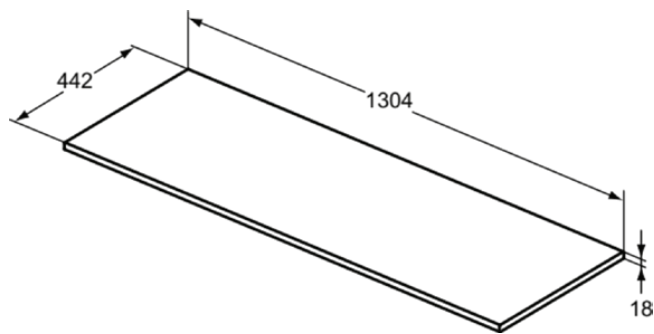

C.AIR

E1147PS

C.AIR | Waschtischplatte 1304x442x18 mm in eiche grau dekor / weiß matt

Bild & Zeichnung

Allgemeine Informationen

Produktkategorie:	Möbel
Produktart:	Waschtischplatte
Marke:	Ideal Standard
Kollektion:	C.AIR
Colour:	PS - Eiche Grau Dekor / Weiß Matt
Oberflächenveredelung:	Matt
Maximale Höhe (mm):	18
Maximale Breite (mm):	1304
Ausladung (mm):	442
Nettogewicht (kg):	8.20
EAN Code:	5017830518990