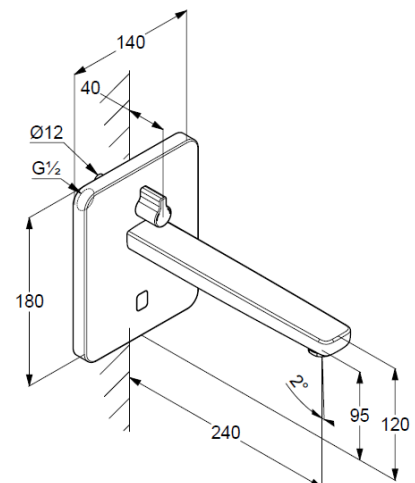

Technische Daten/ Technical Data

KLUDI ZENTA SL
elektronische Waschtisch-Armatur
Feinbau-Set
240 mm

Artikel- Nr.: 3840005

Oberfläche:
05 chrom

Artikeltext
Hersteller KLUDI GmbH & Co. KG
Typ: KLUDI ZENTA SL
elektronische Waschtisch-Armatur
Artikel- Nr.: 3840005

elektronische Waschtisch-Armatur
6V Batterie oder 230V Netzteil
Feinbau-Set ohne Unterputz-Rohbau-Set
für Unterputzkörper KLUDI Art. Nr. 38001 und 38002
Mischwelle mit Temperaturwählgriff
Optische Gegenstandserfassung
Strahlregler, S-Pointer M24 PCA
Durchflussmenge bei 3 bar 5 l/min.
Auslösung über Infrarot Doppelsensorik
maximale Fließzeit ca. 2 Minuten
Schutzart IP65
Hygienespülung

Produktabbildung/ Product picture

Maßzeichnung/ Dimensional drawing

Durchfluss/ Flow rate