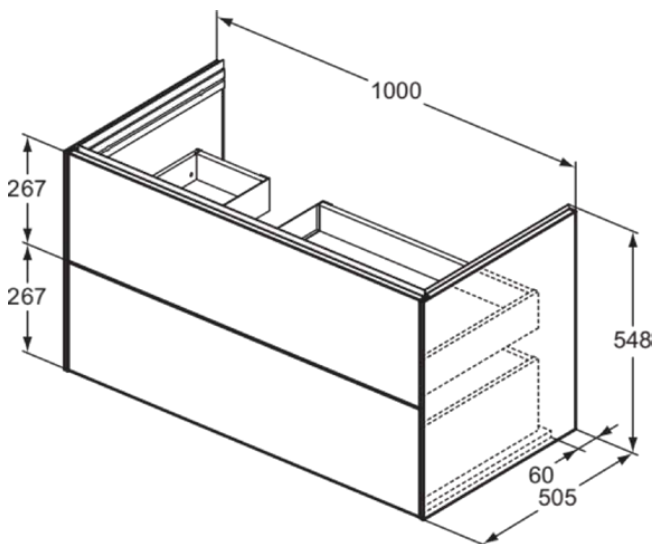

CONCA

T5580Y1

CONCA | Waschtisch-Unterschrank 1000x505x548 mm in weiß matt lackiert, 2 Schubladen | Vollauszug, SoftClosing, Vormontiert, Nachhaltig gewonnenes Holz, Echtholz furnier

Bild & Zeichnung

Allgemeine Informationen

Produktkategorie:	Möbel
Produktart:	Waschtisch-Unterschrank
Marke:	Ideal Standard
Kollektion:	CONCA
Designer:	Palomba Serafini Associati
Colour:	Y1 - Weiß Matt Lackiert
Oberflächenveredelung:	Matt
Maximale Höhe (mm):	548
Maximale Breite (mm):	1000
Ausladung (mm):	505
Befestigungsart:	Befestigungsset
Nettogewicht (kg):	0,00
EAN Code:	8014140517436

CONCA

T5580Y1

CONCA | Waschtisch-Unterschrank 1000x505x548 mm in weiß matt lackiert, 2 Schubladen | Vollauszug, SoftClosing, Vormontiert, Nachhaltig gewonnenes Holz, Echtholz furnier

Produktspezifikationen