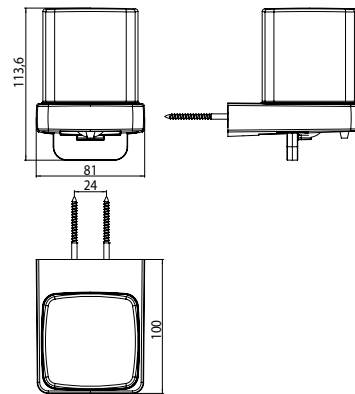

PRODUKTINFORMATION

Flüssigseifenspender chrom

Art.-Nr.0221 001 01

mit Stülpbecher aus Kristallglas, satiniert, Füllmenge: ca. 155 ml