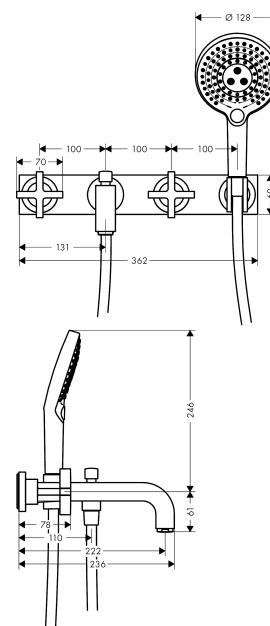

AXOR Citterio

3-Loch Wannenarmatur Unterputz für Wandmontage mit Kreuzgriffen und Platte

Oberfläche: **Polished Red Gold** Artikelnummer: **39441300**

Merkmale

- besteht aus: 3-Loch Wannenarmatur, Handbrause, Brausehalter, Brauseschlauch
- 2 Verbraucher
- Ausladung: 222 mm
- Strahlart Armatur: Normalstrahl
- Strahlart Handbrause: Rain, RainAir, WhirlAir
- maximale Durchflussmenge bei 3 bar: 22,5 l/min
- Durchfluss für Wanneneinlauf bei 3 bar: 22,5 l/min
- Durchfluss für Handbrause bei 3 bar: 20 l/min
- Keramikventile heiß/ kalt 180°
- Umsteller mit automatischer Rückstellung
- Rückflussverhinderer
- Anschlussgröße: DN15
- Anschlussart: Grundkörper
- Wandmontage
- min. Betriebsdruck: 1 bar
- max. Betriebsdruck: 10 bar

Technologie

Produktabbildung

Maßzeichnung

AXOR Citterio
3-Loch Wannenarmatur Unterputz für Wandmontage mit Kreuzgriffen und Platte
 Oberfläche: **Polished Red Gold** Artikelnummer: **39441300**

Durchflussdiagramm