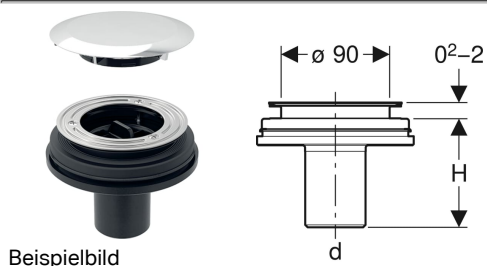

Geberit Duschwannenablauf d90, für stockwerksdurchdringende Installation, ohne Geruchsverschluss, mit Ablaufkappe

Beispielbild

Verwendungszwecke

- Für Duschwannen mit Ventilloch \varnothing 90 mm
- Für Duschwannen ohne Überlauf

Lieferumfang

- Ablaufkappe
- Kammeinsatz
- Abgangsrohr aus PE-HD, \varnothing 50 mm
- Befestigungsmaterial

Zusätzlich zu bestellen

- Geruchsverschluss

Art.-Nr.	Farbe / Oberfläche	DN	d, \varnothing	H	VE1
150.592.21.1	hochglanz-verchromt	50	50 mm	8.5 cm	1 St.