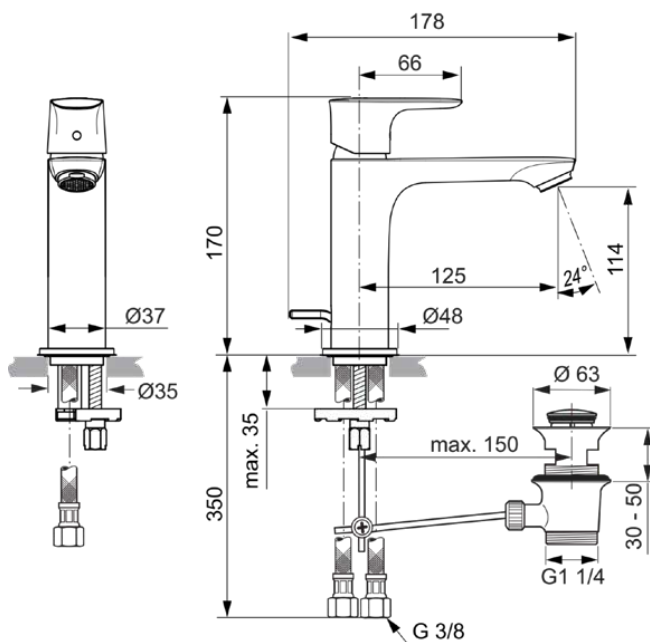

CONNECT AIR

A7012AA

CONNECT AIR | Waschtischarmatur 48x178x170 mm, 125 mm vertikaler Abstand bis Mitte Auslauf in chrom, 5 l/min (3 bar), mit Ablaufgarnitur | EasyFix, EPD, SmartShine Oberfläche

Bild & Zeichnung

Allgemeine Informationen

Produktkategorie:	Waschtischarmaturen
Produktart:	Waschtischarmatur
Marke:	Ideal Standard
Kollektion:	CONNECT AIR
Designer:	Ideal Standard
Colour:	AA - Chrom
Oberflächenveredelung:	glänzend
Maximale Höhe (mm):	170
Maximale Breite (mm):	48
Ausladung (mm):	178
Befestigungsart:	EasyFix
Nettogewicht (kg):	1.41
EAN Code:	4015413341899

Produktspezifikationen

Anzahl der Rosette(n):	1
Anzahl der Griffe:	1
BlueStart Technologie:	Nein
Farbcode:	AA
Farbbeschreibung:	chrom
Cool Body Technologie:	Nein
DVGW-Eigensicher:	Nein
Easy-Fix Technologie:	Ja
Griff-Anwendung:	Volumen & Temperaturkontrolle
Griffposition:	Oben
IdealPure Technologie:	Nein
Mit Kettenöse:	Nein
Integrierte Elektronik:	Nein
Niederdruckmodell:	Nein

CONNECT AIR

A7012AA

CONNECT AIR | Waschtischarmatur 48x178x170 mm, 125 mm vertikaler Abstand bis Mitte Auslauf in chrom, 5 l/min (3 bar), mit Ablaufgarnitur | EasyFix, EPD, SmartShine Oberfläche

Produktspezifikationen