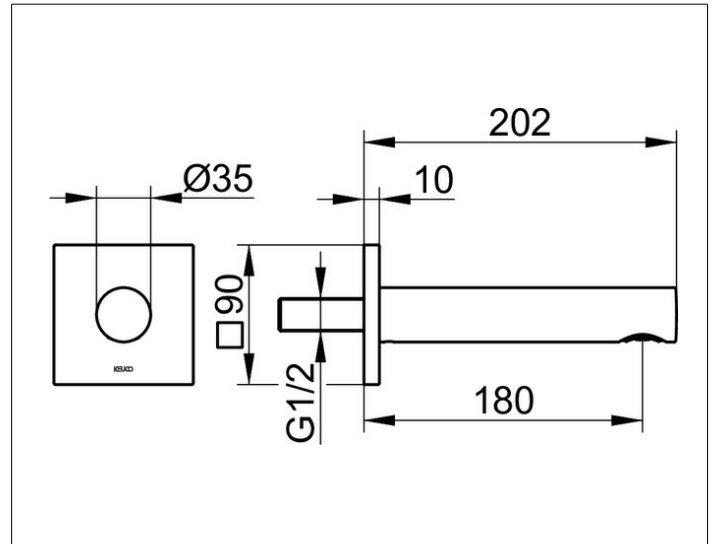

**IXMO**

59545370102 Wanneneinlauf DN 15

**PRODUKT**

**ZEICHNUNG**

**OBERFLÄCHE**

schwarz matt

**ABMESSUNG**

Ausladung 202 mm

**AUSSCHREIBUNGSTEXT**

KEUCO IXMO Wanneneinlauf DN 15, 59545370102, Wanneneinlauf DN 15 in Oberfläche Schwarz-Matt in zeitloser Formensprache, passend für alle Unterputz-Armaturen, eckige Rosette 90 mm x 90 mm, Gesamtausladung 202 mm, Wasseraustritt bei 180 mm, Wasseranschluss G 1/2 Zoll, Durchmesser 35 mm, empfohlene Funktionseinheit: 59547000170 in Kombination mit Montageschiene 5957000001-3