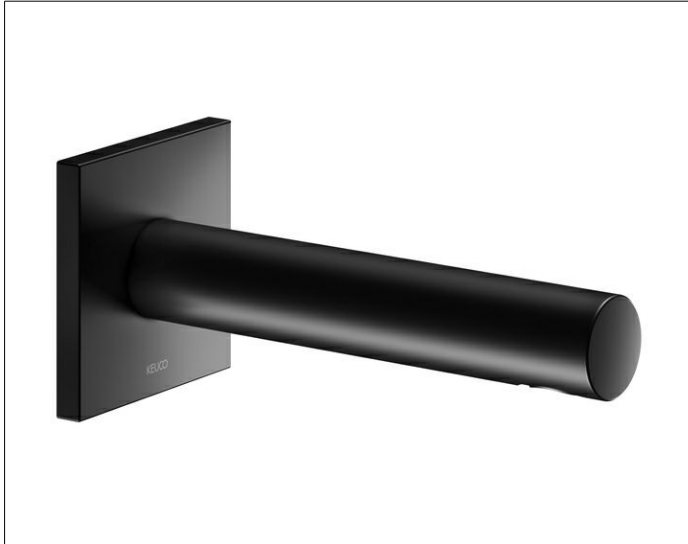

**IXMO**

59545370102 Wanneneinlauf DN 15

**PRODUKT**

**ZEICHNUNG**

**OBERFLÄCHE**

schwarz matt

**ABMESSUNG**

Ausladung 202 mm

**AUSSCHREIBUNGSTEXT**

KEUCO IXMO Wanneneinlauf DN 15, 59545370102, Wanneneinlauf DN 15 in Oberfläche Schwarz-Matt in zeitloser Formensprache, passend für alle Unterputz-Armaturen, eckige Rosette 90 mm x 90 mm, Gesamtausladung 202 mm, Wasseraustritt bei 180 mm, Wasseranschluss G 1/2 Zoll, Durchmesser 35 mm, empfohlene Funktionseinheit: 59547000170 in Kombination mit Montageschiene 5957000001-3