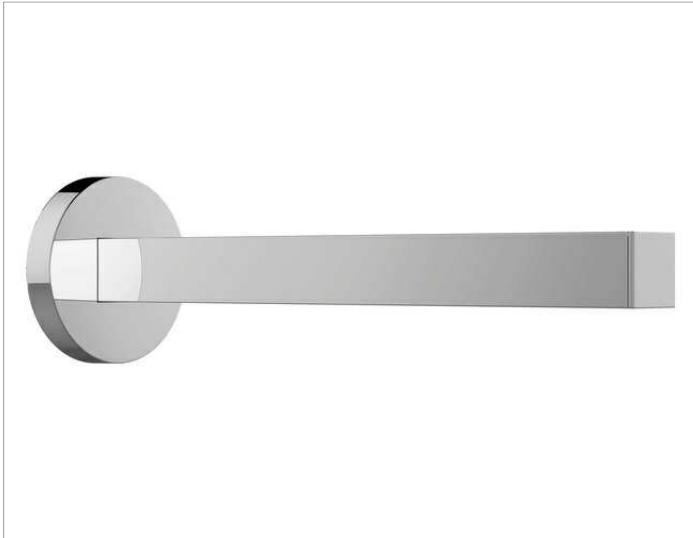

Edition 90

59088010301 Brausearm

**PRODUKT**

**ZEICHNUNG**

**PRODUKTBESCHREIBUNG**

für Wandanschluss G 1/2, mit runder Rosette,  
Möglichkeit der Ausrichtung zur Wand ( $90^\circ \pm 2^\circ$ ) und  
zum Wandanschluss ( $90^\circ \pm 5^\circ$ )

**OBERFLÄCHE**

verchromt

**ABMESSUNG**

319 mm

**AUSSCHREIBUNGSTEXT**

KEUCO EDITION 90 Brausearm  
für Wandanschluss G 1/2, mit runder Rosette,  
Möglichkeit der Ausrichtung zur Wand ( $90^\circ \pm 2^\circ$ ) und  
zum Wandanschluss ( $90^\circ \pm 5^\circ$ )  
Oberfläche verchromt