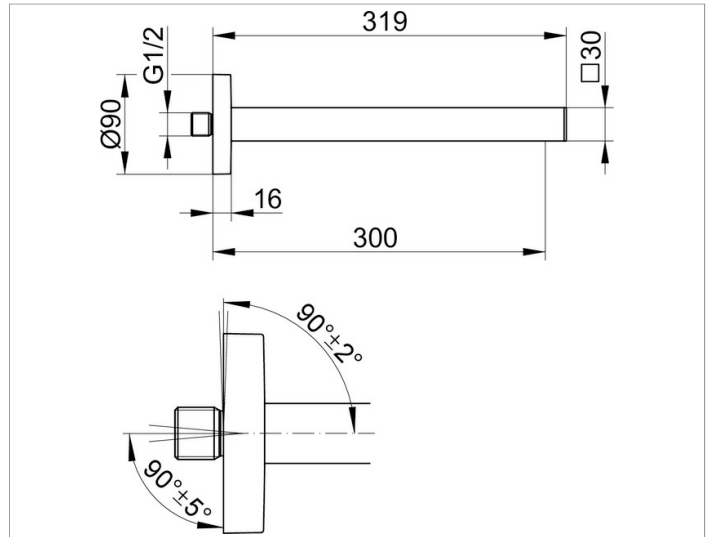

Edition 90

59088010301 Brausearm

**PRODUKT**

**ZEICHNUNG**

**PRODUKTBESCHREIBUNG**

für Wandanschluss G 1/2, mit runder Rosette,  
Möglichkeit der Ausrichtung zur Wand ( $90^\circ \pm 2^\circ$ ) und  
zum Wandanschluss ( $90^\circ \pm 5^\circ$ )

**OBERFLÄCHE**

verchromt

**ABMESSUNG**

319 mm

**AUSSCHREIBUNGSTEXT**

KEUCO EDITION 90 Brausearm  
für Wandanschluss G 1/2, mit runder Rosette,  
Möglichkeit der Ausrichtung zur Wand ( $90^\circ \pm 2^\circ$ ) und  
zum Wandanschluss ( $90^\circ \pm 5^\circ$ )  
Oberfläche verchromt