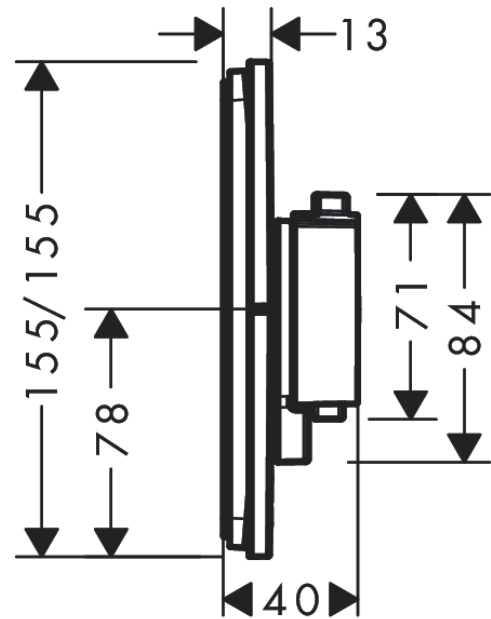

### Merkmale

- 2 Verbraucher
- gleichzeitige Nutzung von mehreren Verbrauchern
- komfortables Ein-/Ausstellen der Verbraucher durch großflächige Select-Tasten
- Mengensteuerung mit Stop Funktion
- Thermostatkartusche zur Regelung der Temperatur, Start/ Stop Ventil zur Bedienung der Verbraucher
- maximale Durchflussmenge bei 3 bar: 22,1 l/min
- min. Betriebsdruck: 1 bar
- max. Betriebsdruck: 10 bar
- flache Rosette für mehr Platz in der Dusche
- Rosette nachträglich um +/- 3° ausrichtbar
- einfache Installation durch vormontierten Funktionsblock
- Griffe immer auf der gleichen Höhe unabhängig der Einbautiefe des Grundkörpers
- Sicherheitssperre bei 40 °C
- Temperaturbegrenzung einstellbar
- Der Thermostat bietet die Möglichkeit der thermischen Desinfektion
- Material Taste: Metall
- Material Griffe: Metall
- Anschlussart: Grundkörper iBox universal 2 (# 01500180)
- Thermostat wird geliefert mit Tasten Rain klein, Rain groß, Handbrause, Schwall und Wanne
- Geräuschgruppe: I
- Durchflussklasse: B
- DVGW NW-6509BQ0587
- P-IX 38570/IBB

## Zertifikate / Nachhaltigkeit

**ShowerSelect Comfort Q**  
**Thermostat Unterputz für 2 Verbraucher**  
 Oberfläche: **Mattschwarz** Artikelnummer: **15583670**

Produktabbildung

Maßzeichnung

Durchflussdiagramm