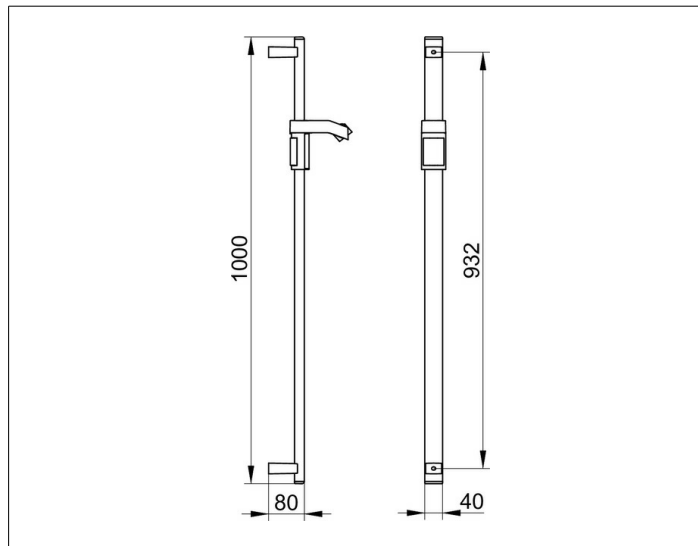

AXESS

35012011000 Brausestange

PRODUKT

ZEICHNUNG

PRODUKTBESCHREIBUNG

komplett mit Brauseschieber

OBERFLÄCHE

verchromt

ABMESSUNG

1000 mm

AUSSCHREIBUNGSTEXT

KEUCO AXESS - Brausestange 1000mm - 350 12 01 10 00
Barrierefreiheit trifft Design

Brausestange mit schwenkbarem Brauseschieber. Hoher Greifkomfort - vorne flach, hinten im Halbkreis geformt. Höhenverstellbarer Brauseschieber Neigungswinkel der Handbrause ist verstellbar. Das Produkt wird angeschraubt. Zwei verdeckte Befestigungen.

Breite / \varnothing : 40 mm - Höhe: 1000 mm - Tiefe: 80 mm

Material: Metall

Oberfläche: Verchromt

Belastbarkeit 115kg

Im Lieferumfang enthalten 2x Befestigungs-Set Nr 1.

Artikelnummer: 350 12 01 10 00