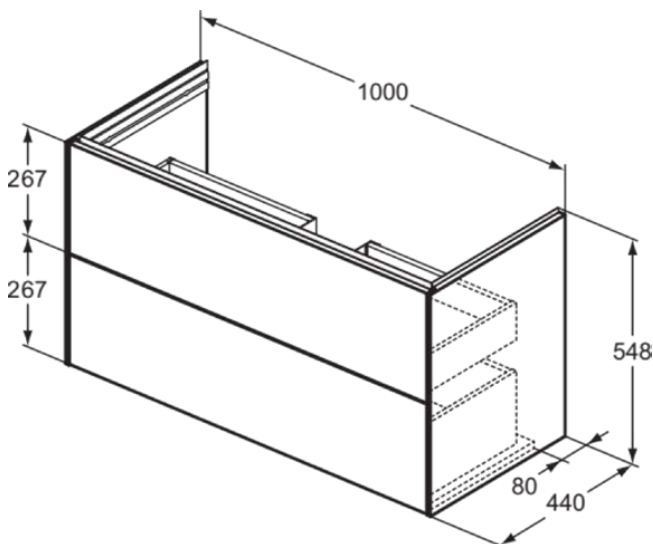

CONCA

T5577Y1

CONCA | Waschtisch-Unterschrank 1000x440x543 mm in weiß matt lackiert, 2 Schubladen | Vollauszug, SoftClosing, Vormontiert, Nachhaltig gewonnenes Holz, Echtholz furnier

Bild & Zeichnung

Allgemeine Informationen

Produktkategorie:	Möbel
Produktart:	Waschtisch-Unterschrank
Marke:	Ideal Standard
Kollektion:	CONCA
Designer:	Palomba Serafini Associati
Colour:	Y1 - Weiß Matt Lackiert
Oberflächenveredelung:	Matt
Maximale Höhe (mm):	543
Maximale Breite (mm):	1000
Ausladung (mm):	440
Befestigungsart:	Befestigungsset
Nettogewicht (kg):	0,00
EAN Code:	8014140517252

Features

	Vollauszug		SoftClosing
	Vormontiert		Nachhaltig gewonnenes Holz
	Echtholz furnier		

Downloads

- [Installation Guide](#)

Produktspezifikationen

Einzugsmechanismus:	Softclosing
Farbcode:	Y1
Farbbeschreibung:	weiß matt lackiert
Eckmodell:	Nein
Griff(e):	Grifflos
Einstellbare Montagefüße:	Nein
Material:	Holz
Materialspezifikation (Korpus):	MFC
Anzahl der Türen (gesamt):	0
Anzahl der Türen (links öffnend):	0
Anzahl der Türen (rechts öffnend):	0
Anzahl der Auszüge (gesamt):	2
Anzahl der externen Auszüge:	2
Anzahl der internen Auszüge:	0
Anzahl der offenen Fächer:	0
Anzahl der Rolltüren:	0