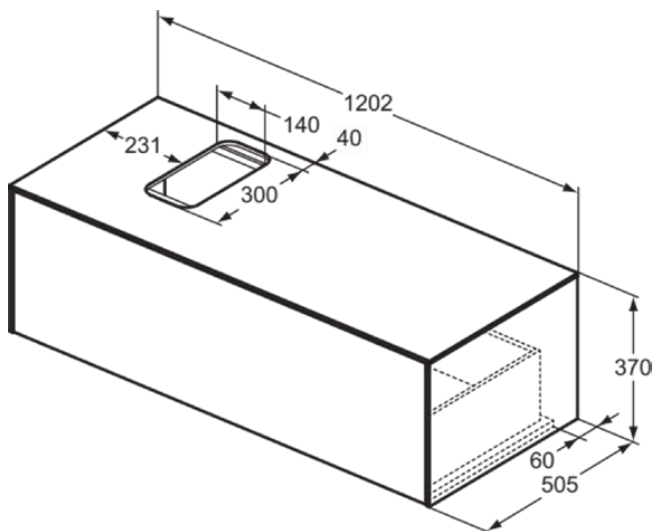

CONCA

T3932Y6

CONCA | Waschtisch-Unterschrank 1202x505x370 mm in eiche hell furnier, 1 Schublade | Vollauszug, Push-to-open, SoftClosing, Vormontiert, Nachhaltig gewonnenes Holz, Echtholz furnier

Bild & Zeichnung

Allgemeine Informationen

Produktkategorie:	Möbel
Produktart:	Waschtisch-Unterschrank
Marke:	Ideal Standard
Kollektion:	CONCA
Designer:	Palomba Serafini Associati
Colour:	Y6 - Eiche Hell Furnier
Oberflächenveredelung:	Matt
Maximale Höhe (mm):	370
Maximale Breite (mm):	1202
Ausladung (mm):	505
Befestigungsart:	Befestigungsset
Nettogewicht (kg):	41.00
EAN Code:	8014140460305

CONCA

T3932Y6

CONCA | Waschtisch-Unterschrank 1202x505x370 mm in eiche hell furnier, 1 Schublade | Vollauszug, Push-to-open, SoftClosing, Vormontiert, Nachhaltig gewonnenes Holz, Echtholz furnier

Produktspezifikationen