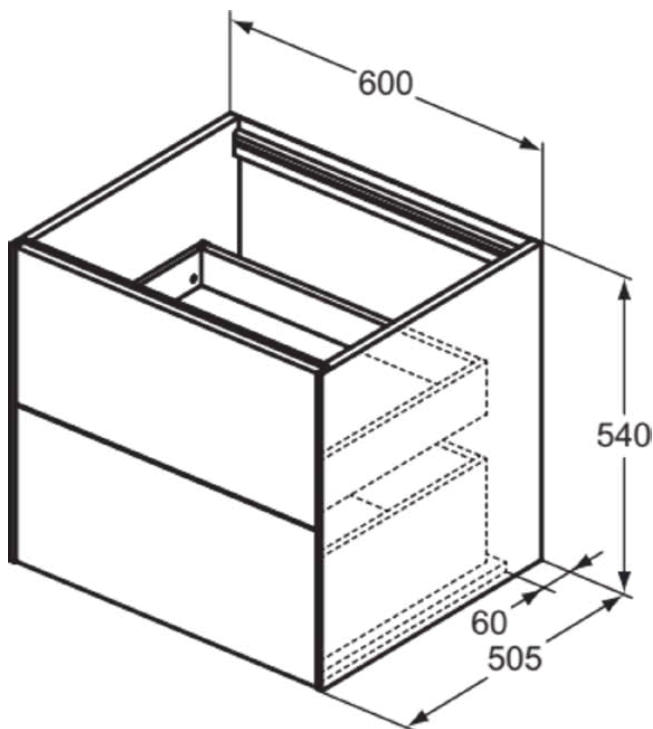

## T4355Y1

CONCA | Waschtisch-Unterschrank 600x505x540 mm in weiß matt lackiert, 2 Schubladen | Vollauszug, Push-to-open, SoftClosing, Vormontiert, Nachhaltig gewonnenes Holz, Echtholz furnier

### Allgemeine Informationen

Produktkategorie:	Möbel
Produktart:	Waschtisch-Unterschrank
Marke:	Ideal Standard
Kollektion:	CONCA
Designer:	Palomba Serafini Associati
Colour:	Y1 - Weiß Matt Lackiert
Oberflächenveredelung:	Matt
Maximale Höhe (mm):	540
Maximale Breite (mm):	600
Ausladung (mm):	505
Befestigungsart:	Befestigungsset
Nettogewicht (kg):	35.50
EAN Code:	8014140465720