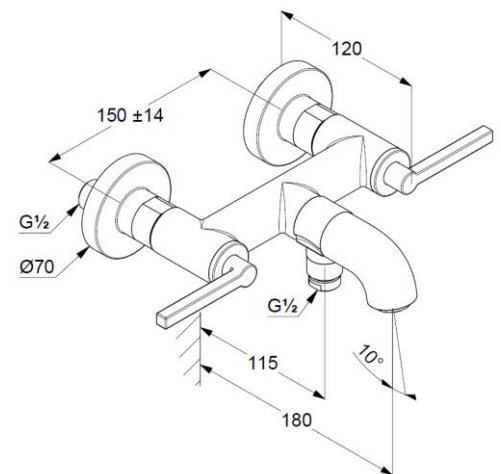

autom. Umstellung: Brause/Wanne

Flügelgriff, Metall

Strahlregler, S-Pointer M24

eigensicher gegen Rückfließen

Brauseabgang G1/2

Keramik Oberteil 90° (rechts/links)

Durchflussmenge bei 3 bar 23 l/min.

S-Anschlüsse G1/2 x G3/4

Produktabbildung/ Product picture

Maßzeichnung/ Dimensional drawing

Durchfluss/ Flow rate