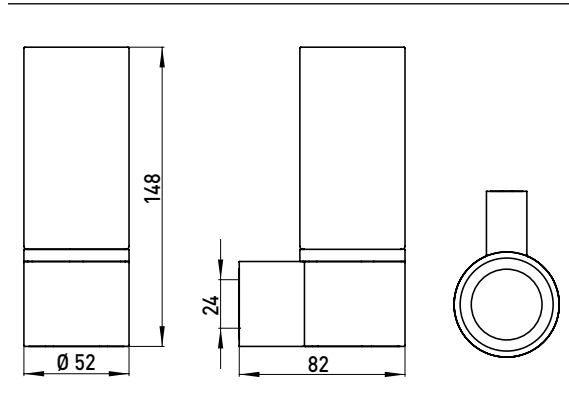

PRODUKTINFORMATION

Glashalter chrom

Art.-Nr.3520 001 00

Kristallglas, klar