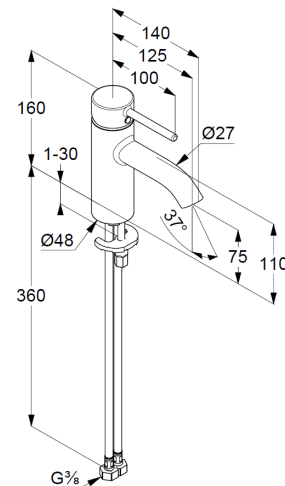

Technische Daten/ Technical Data

KLUDI BOZZ

Waschtisch-Einhandmischer 75

DN 15

Artikel- Nr.:

383890576WR4

Oberfläche:

05 chrom

geschlossener Hebel, Metall

Strahlregler M18,5 PCA

Keramik-Kartusche mit Heißwasserbegrenzung

Mittelstellung Kaltwasser

Durchflussmenge bei 3 bar 3,8 l/ min.

flexible Druckschläuche G $\frac{3}{4}$ DVGW zugelassen

Schnell-Montagesystem

Produktabbildung/ Product picture

Maßzeichnung/ Dimensional drawing

Durchfluss/ Flow rate