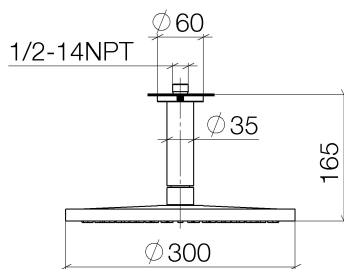

Dusche - IMO

Regenbrause mit Deckenanbindung - platin matt

Artikelnummer: 28 689 970-06

- Regenstrahl
- mit Antikalk-System
- Regenbrause Ø 300 mm
- Rosette Ø 60 mm wahlweise
- Anschluss 1/2"
- Durchfluss max. 14 l/min
- Armaturengruppe nach DIN 4109: 2

platin matt

Maßzeichnung

Alle Angaben in mm / inch = mm x 0,0394

Dusche - IMO

Regenbrause mit Deckenanbindung - platin matt

Artikelnummer: 28 689 970-06

Durchflussdiagramm

Dusche - IMO