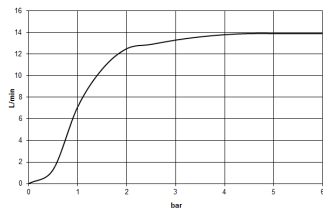

platin matt

Maßzeichnung

Alle Angaben in mm / inch = mm x 0,0394

Dusche - IMO

Regenbrause mit Deckenanbindung - platin matt

Artikelnummer: 28 689 970-06

Durchflussdiagramm

Dusche - IMO