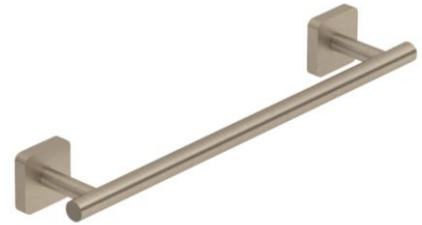

Technische Daten/ Technical Data

KLUDI-VELA S
Handtuchhalter

Artikel- Nr.: 25962N5

Oberfläche:
N5 Stainless Brushed Nickel PVD

Artikeltext
Hersteller KLUDI GmbH & Co. KG
Typ: KLUDI-VELA S
Handtuchhalter
Artikel- Nr.: 25962N5

Handtuchhalter
L= 300mm
feststehend
Wandmontage (schrauben oder kleben)
mit Befestigungsmaterial Schrauben und Dübel
Klebe-Set Art. Nr. 94006800-00 separat bestellen
Wandhalter Metall

Produktabbildung/ Product picture