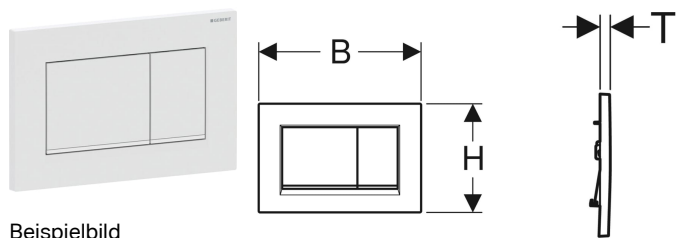

Geberit Sigma20 (ex Sigma30) Betätigungsplatte für 2-Mengen-Spülung, Square

Verwendungszwecke

- Zur Spülauslösung bei Sigma UP-Spülkästen

Eigenschaften

- Betätigung von vorne

Lieferumfang

- Befestigungsrahmen
- 2 Distanzbolzen

- Drückerstangen schallgedämmt, werkzeuglose Schnelleinstellung

Technische Daten

Betätigungskraft (N) max. | 20 N

- 2 Drückerstangen

| Art.-Nr. | Farbe / Oberfläche | Werkstoff | B | H | T | VE1 | VE2 | VE3 |
|--------------|--|------------|---------|---------|--------|-------|--------|-----|
| 115.883.DW.1 | Platte und Tasten: schwarz Designstreifen: schwarz matt | Kunststoff | 24.6 cm | 16.4 cm | 1.2 cm | 1 St. | 10 St. | |