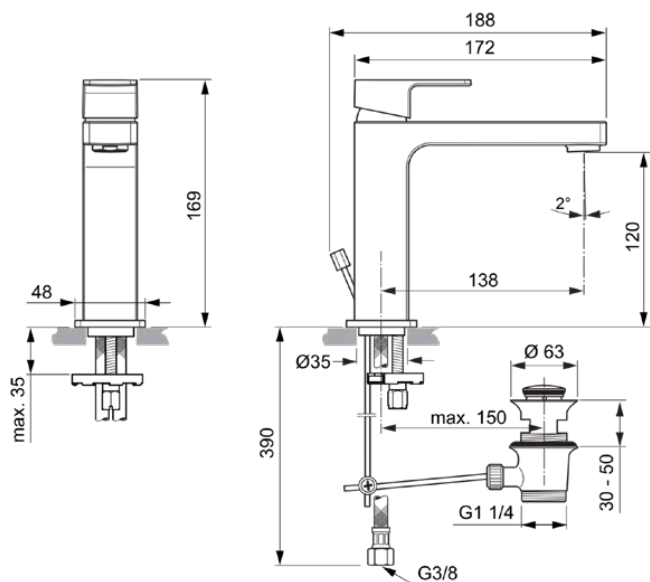

## EDGE

## A7106AA

EDGE | Waschtischarmatur 48x188x169 mm, 138 mm vertikaler Abstand bis Mitte Auslauf in chrom, 5 l/min (3 bar), mit Ablaufgarnitur | EasyFix, EPD, SmartShine Oberfläche

### Allgemeine Informationen

Produktkategorie:	Waschtischarmaturen
Produktart:	Waschtischarmatur
Marke:	Ideal Standard
Kollektion:	EDGE
Designer:	Ideal Standard
Colour:	AA - Chrom
Oberflächenveredelung:	glänzend
Maximale Höhe (mm):	169
Maximale Breite (mm):	48
Ausladung (mm):	188
Befestigungsart:	EasyFix
Nettogewicht (kg):	1.55
EAN Code:	4015413343831