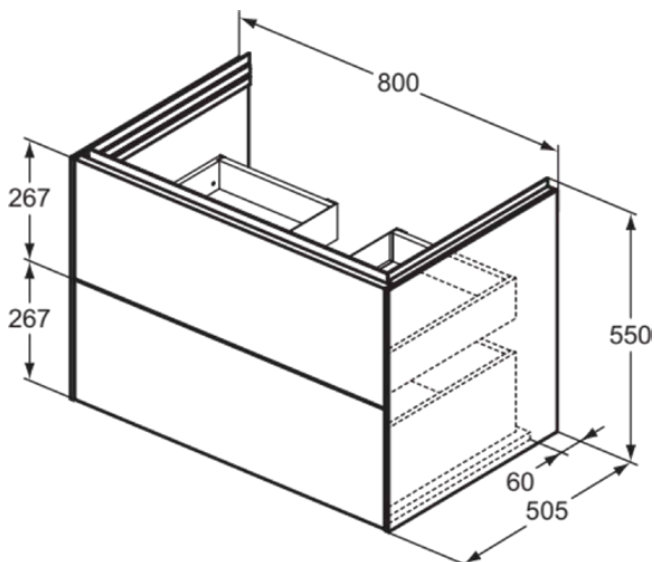

CONCA

T4574Y5

CONCA | Waschtisch-Unterschrank 800x505x550 mm in walnuss dunkel dekor, 2 Schubladen | Vollauszug, Push-to-open, SoftClosing, Vormontiert, Nachhaltig gewonnenes Holz, Echtholz furnier

Bild & Zeichnung

Allgemeine Informationen

Produktkategorie:	Möbel
Produktart:	Waschtisch-Unterschrank
Marke:	Ideal Standard
Kollektion:	CONCA
Designer:	Palomba Serafini Associati
Colour:	Y5 - Walnuss Dunkel Dekor
Oberflächenveredelung:	Matt
Maximale Höhe (mm):	550
Maximale Breite (mm):	800
Ausladung (mm):	505
Befestigungsart:	Befestigungsset
Nettogewicht (kg):	41.00
EAN Code:	8014140483014

Features

	Vollauszug		Push-to-open
	SoftClosing		Vormontiert
	Nachhaltig gewonnenes Holz		Echtholz furnier

Downloads

- [Installation Guide](#)
- [Spare Parts List](#)

Produktspezifikationen

Einzugsmechanismus:	Softclosing
Farbcode:	Y5
Farbbeschreibung:	walnuss dunkel dekor
Eckmodell:	Nein
Griff(e):	Grifflos
Einstellbare Montagefüße:	Nein
Material:	Holz
Materialspezifikation (Korpus):	Hochverdichtete 3-Schicht Spanplatte
Anzahl der Türen (gesamt):	0
Anzahl der Türen (links öffnend):	0
Anzahl der Türen (rechts öffnend):	0
Anzahl der Auszüge (gesamt):	2
Anzahl der externen Auszüge:	2
Anzahl der internen Auszüge:	0
Anzahl der offenen Fächer:	0
Anzahl der Rolltüren:	0