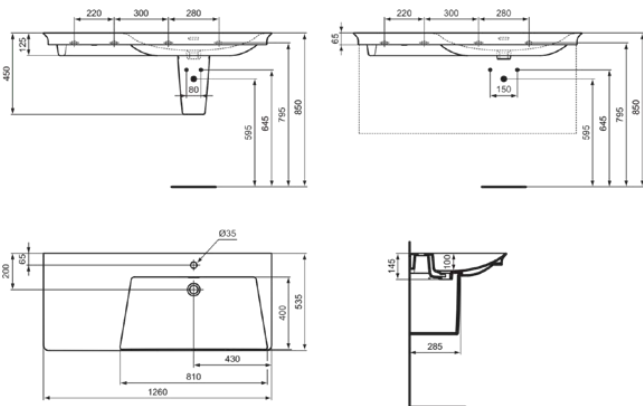

LDV

E263301

LDV | Möbelwaschtisch 1260x535x145 mm in weiß glänzend, 1 Hahnloch, mit Überlauf

## Allgemeine Informationen

Produktkategorie:	Waschtische
Produktart:	Möbelwaschtisch
Marke:	Ideal Standard
Kollektion:	LDV
Designer:	Palomba Serafini Associati
Colour:	01 - Weiß Glänzend
Oberflächenveredelung:	glänzend
Maximale Höhe (mm):	145
Maximale Breite (mm):	1260
Ausladung (mm):	535
Befestigungsart:	Befestigungsschrauben
Nettogewicht (kg):	36.50
EAN Code:	5017830562757