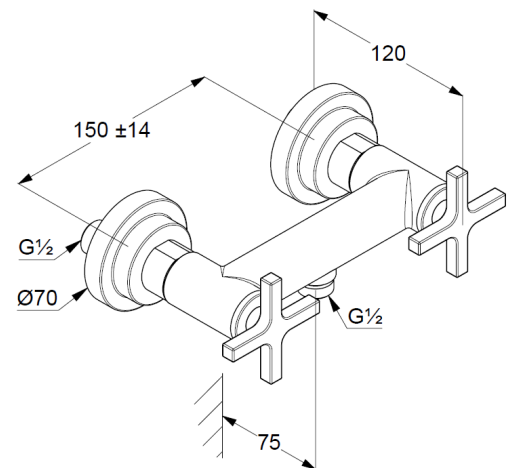

Wandmontage

Kreuzgriff, Metall

eigensicher gegen Rückfließen

Brauseabgang G $\frac{1}{2}$

Keramik Oberteil 90° (rechts/links)

Durchflussmenge bei 3 bar 21 l/min.

S-Anschlüsse G $\frac{1}{2}$  x G $\frac{3}{4}$

### Produktabbildung/ Product picture

### Maßzeichnung/ Dimensional drawing