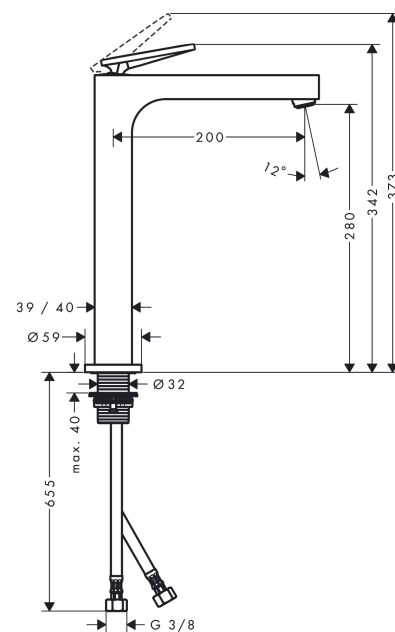

AXOR Citterio
Einhebel-Waschtischmischer 280 mit Hebelgriff für Aufsatzwaschtische mit Ablaufgarnitur -
Rautenschliff
 Oberfläche: **Brushed Bronze** Artikelnummer: **39151140**

Merkmale

- besteht aus: Einhebel-Waschtischmischer, Ablaufgarnitur
- ComfortZone 280
- Ausladung: 200 mm
- Auslaufhöhe: 280 mm
- Griffvariante: Hebelgriff
- Strahlart: Normalstrahl
- maximale Durchflussmenge bei 3 bar: 5 l/min
- Keramikmischsystem
- für Durchlauferhitzer geeignet
- unverschleißbare Ablaufgarnitur
- Anschlussart: G ½ Anschlusschläuche
- Anschlussgröße: DN15
- EU-Taxonomie: max. 6 l/min - wesentlicher Beitrag (SC) möglich
- DVGW_NW-6506DM0556
- PA-IX 17509/IO

Technologie

Designpreise

Zertifikate / Nachhaltigkeit

Produktabbildung

Maßzeichnung

AXOR Citterio
Einhebel-Waschtischmischer 280 mit Hebelgriff für Aufsatzwaschtische mit Ablaufgarnitur -
Rautenschliff
 Oberfläche: **Brushed Bronze** Artikelnummer: **39151140**

Durchflussdiagramm