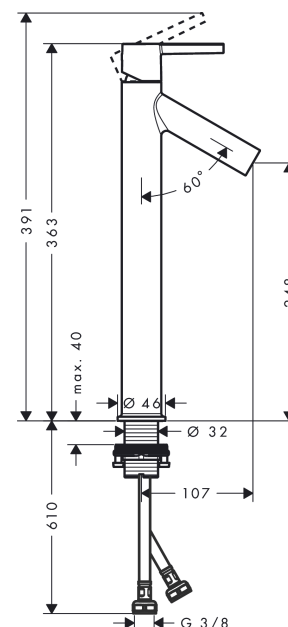

AXOR Starck

Einhebel-Waschtischmischer 250 mit Hebelgriff für Aufsatzwaschtische mit Ablaufgarnitur

Oberfläche: **Polished Black Chrome** Artikelnummer: **10103330**

Merkmale

- besteht aus: Einhebel-Waschtischmischer, Ablaufgarnitur
- ComfortZone 250
- Ausladung: 107 mm
- Auslaufhöhe: 248 mm
- Griffvariante: Hebelgriff
- Strahlart: Normalstrahl
- maximale Durchflussmenge bei 3 bar: 5 l/min
- Keramikmischsystem
- Temperaturbegrenzung einstellbar
- für Durchlauferhitzer geeignet
- unverschleißbare Ablaufgarnitur
- Anschlussart: G 3/8 Anschlussschläuche
- Anschlussgröße: DN15
- EU-Taxonomie: max. 6 l/min - wesentlicher Beitrag (SC) möglich
- DVGW NW-6506BT0622
- P-IX 28555/IO

Technologie

Zertifikate / Nachhaltigkeit

Produktabbildung

Maßzeichnung

AXOR Starck
Einhebel-Waschtischmischer 250 mit Hebelgriff für Aufsatzwaschtische mit Ablaufgarnitur
 Oberfläche: **Polished Black Chrome** Artikelnummer: **10103330**

Durchflussdiagramm