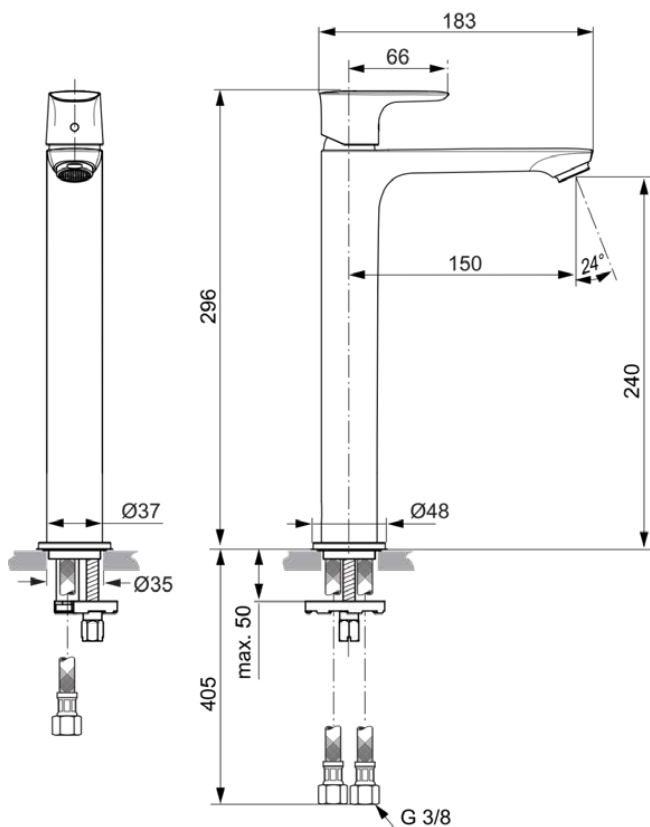

CONNECT AIR

A7027GN

CONNECT AIR | Waschtischarmatur 48x188.5x296 mm, 150 mm vertikaler Abstand bis Mitte Auslauf in silver storm, 5 l/min (3 bar), ohne Ablaufgarnitur | EasyFix, PVD Technologie

Bild & Zeichnung

Allgemeine Informationen

Produktkategorie:	Waschtischarmaturen
Produktart:	Waschtischarmatur
Marke:	Ideal Standard
Kollektion:	CONNECT AIR
Designer:	Ideal Standard
Colour:	GN - Silver Storm
Oberflächenveredelung:	satın
Maximale Höhe (mm):	296
Maximale Breite (mm):	48
Ausladung (mm):	188.5
Befestigungsart:	EasyFix
Nettogewicht (kg):	1.60
EAN Code:	4015413346641

Produktspezifikationen

Anzahl der Rosette(n):	1
Anzahl der Griffe:	1
BlueStart Technologie:	Nein
Farbcode:	GN
Farbbeschreibung:	silver storm
Cool Body Technologie:	Nein
DVGW-Eigensicher:	Nein
Easy-Fix Technologie:	Ja
Griffposition:	Oben
IdealPure Technologie:	Nein
Mit Kettenöse:	Nein
Integrierte Elektronik:	Nein
Niederdruckmodell:	Nein
Material:	Metall
Materialspezifikation:	Messing
Maximaler Durchfluss bei 3 bar (l/min):	5

CONNECT AIR

A7027GN

CONNECT AIR | Waschtischarmatur 48x188.5x296 mm, 150 mm vertikaler Abstand bis Mitte Auslauf in silver storm, 5 l/min (3 bar), ohne Ablaufgarnitur | EasyFix, PVD Technologie

Produktspezifikationen