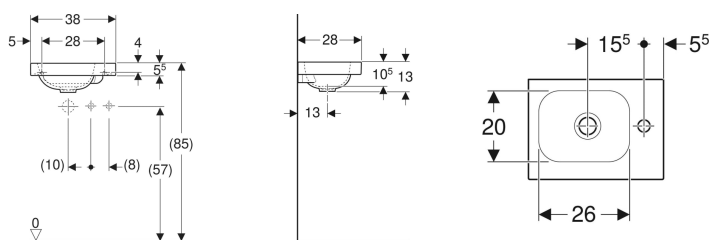

Geberit iCon Light Handwaschbecken

Beispielbild

Eigenschaften

- Unterbaufähig
- Asymmetrisch

Technische Daten

Werkstoff | Sanitärkeramik

Art.-Nr.	Farbe / Oberfläche	Hahnloch	Überlauf	B	H	T	Ablagefläche	VE1
501.831.00.1	weiß	links	ohne	38 cm	13 cm	28 cm	links	1 St.