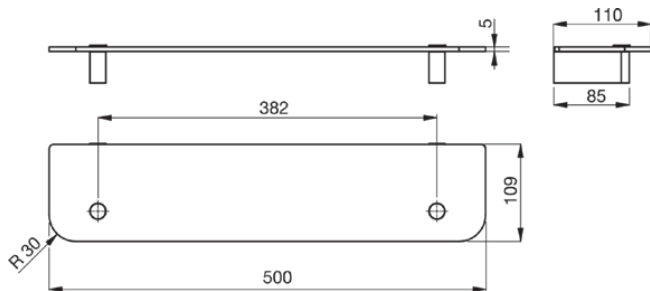

CONNECT

N1392AA

CONNECT | Ablage 500x110 mm in chrom

Bild & Zeichnung

Allgemeine Informationen

Produktkategorie:	Badaccessoires
Produktart:	Ablage
Marke:	Ideal Standard
Kollektion:	CONNECT
Colour:	AA - Chrom
Oberflächenveredelung:	glänzend
Maximale Breite (mm):	500
Ausladung (mm):	110
Befestigungsart:	Befestigungsschrauben
Nettogewicht (kg):	0.22
EAN Code:	8014140353799

Downloads

- [Declaration of Conformity](#)
- [Installation Guide](#)
- [Spare Parts List](#)

Produktspezifikationen

Anzahl der Befestigungspunkte:	4
Farbcode:	AA
Farbbeschreibung:	chrom
Farbe des Glases:	klar
Verdeckte Befestigung:	Ja
Material:	Glas
Material der Befestigungshalterung:	Metall
Materialspezifikation der Ablage:	Einscheiben-Sicherheitsglas
PVD Technologie:	Nein
Smartshine:	Ja
Oberflächenschutz:	verchromt
Oberflächenveredelung:	glänzend
Mit Rosette(n):	Nein
Befestigungsart:	Befestigungsschrauben
Montageart:	wandhängend