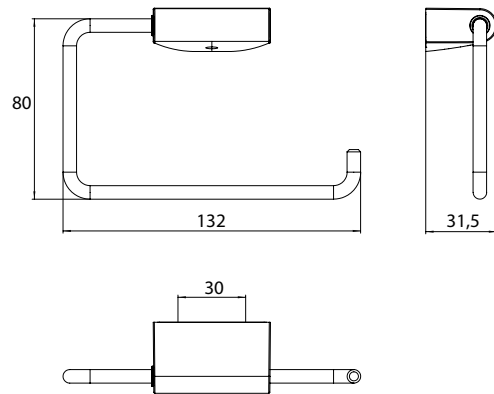

### Reserverollenhalter chrom

Art.-Nr.2705 001 00

beweglich