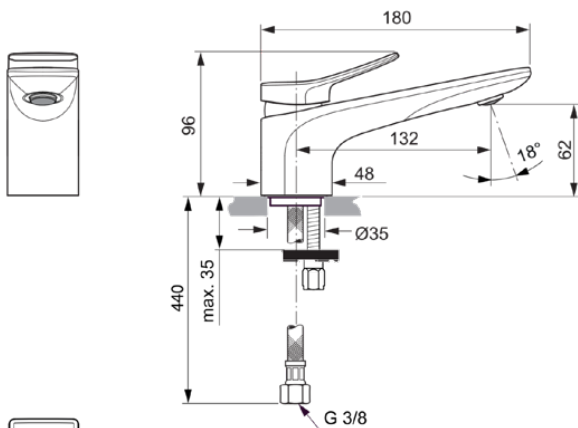

CONCA

BC754AA

CONCA | Waschtischarmatur 48x180x96 mm, 132 mm vertikaler Abstand bis Mitte Auslauf in chrom, 5 l/min (3 bar), ohne Ablaufgarnitur | EasyFix, EPD, FirmaFlow, SmartShine Oberfläche

Bild & Zeichnung

Allgemeine Informationen

Produktkategorie:	Waschtischarmaturen
Produktart:	Waschtischarmatur
Marke:	Ideal Standard
Kollektion:	CONCA
Designer:	Palomba Serafini Associati
Colour:	AA - Chrom
Oberflächenveredelung:	glänzend
Maximale Höhe (mm):	96
Maximale Breite (mm):	48
Ausladung (mm):	180
Befestigungsart:	EasyFix
Nettogewicht (kg):	1.25
EAN Code:	3800861084709

Normen:	EN 248 DIN 4109-1 EN 817
Name des ACS-Zertifikates:	19 ACC LY 744

Produktspezifikationen

Anzahl der Griffe:	1
BlueStart Technologie:	Nein
Farbcode:	AA
Farbbeschreibung:	chrom
Cool Body Technologie:	Nein
DVGW-Eigensicher:	Nein
Easy-Fix Technologie:	Ja
FirmaFlow Kartusche:	Ja
Griff-Anwendung:	Volumen & Temperaturkontrolle
Griffposition:	Oben
IdealPure Technologie:	Nein
Mit Kettenöse:	Nein
Integrierte Elektronik:	Nein
Niederdruckmodell:	Nein

CONCA

BC754AA

CONCA | Waschtischarmatur 48x180x96 mm, 132 mm vertikaler Abstand bis Mitte Auslauf in chrom, 5 l/min (3 bar), ohne Ablaufgarnitur | EasyFix, EPD, FirmaFlow, SmartShine Oberfläche

Produktspezifikationen