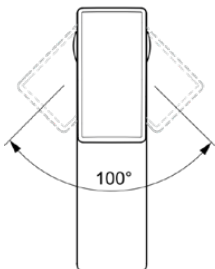

CONCA

BC754AA

CONCA | Waschtischarmatur 48x180x96 mm, 132 mm vertikaler Abstand bis Mitte Auslauf in chrom, 5 l/min (3 bar), ohne Ablaufgarnitur | EasyFix, EPD, FirmaFlow, SmartShine Oberfläche

Bild & Zeichnung

Allgemeine Informationen

Produktkategorie:	Waschtischarmaturen
Produktart:	Waschtischarmatur
Marke:	Ideal Standard
Kollektion:	CONCA
Designer:	Palomba Serafini Associati
Colour:	AA - Chrom
Oberflächenveredelung:	glänzend
Maximale Höhe (mm):	96
Maximale Breite (mm):	48
Ausladung (mm):	180
Befestigungsart:	EasyFix
Nettogewicht (kg):	1.25
EAN Code:	3800861084709

CONCA

BC754AA

CONCA | Waschtischarmatur 48x180x96 mm, 132 mm vertikaler Abstand bis Mitte Auslauf in chrom, 5 l/min (3 bar), ohne Ablaufgarnitur | EasyFix, EPD, FirmaFlow, SmartShine Oberfläche

Produktspezifikationen