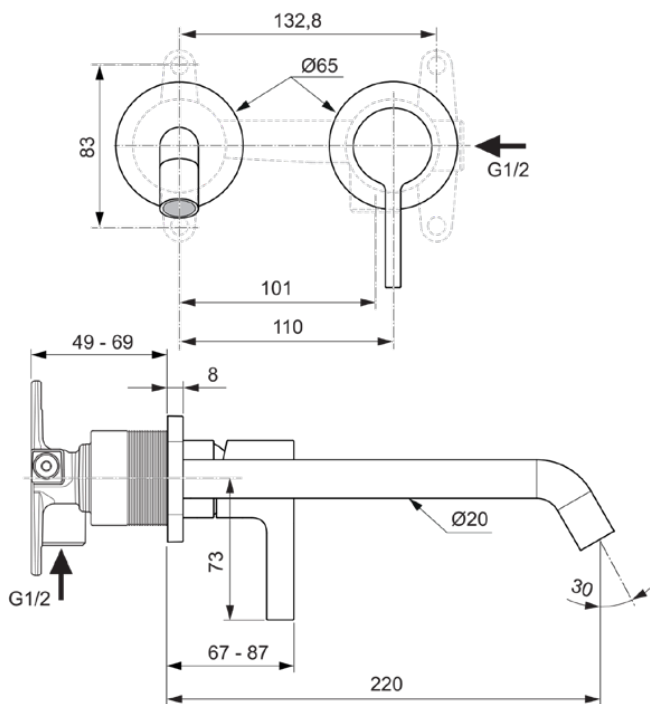

JOY

A7379GN

JOY | Wand-Waschtischarmatur 175x105.5 mm, 220 mm vertikaler Abstand bis Mitte Auslauf in silver storm, Kit 1 required (A1313), 5 l/min (3 bar), ohne Ablaufgarnitur | Verdeckter Strahlregler, FirmaFlow, PVD Technologie

Bild & Zeichnung

Allgemeine Informationen

Produktkategorie:	Waschtischarmaturen
Produktart:	Wand-Waschtischarmatur
Marke:	Ideal Standard
Kollektion:	JOY
Designer:	Palomba Serafini Associati
Colour:	GN - Silver Storm
Oberflächenveredelung:	satın
Maximale Höhe (mm):	105.5
Maximale Breite (mm):	175
Befestigungsart:	Kit 1 benötigt
Empfohlenes Unterputz-Kit:	A1313
Nettogewicht (kg):	1.58
EAN Code:	3800861086505

Funktionen

Verdeckter Strahlregler

FirmaFlow

PVD Technologie

Downloads

- [Declaration of Conformity](#)
- [Installation Guide](#)
- [Spare Parts List](#)

Produktstandards & Zertifikate

Normen:	EN 248 | DIN 4109-1 | EN 200
Name des ACS-Zertifikates:	19 ACC LY 087

Produktspezifikationen

Anzahl der Rosette(n):	2
Anzahl der Griffe:	1
BlueStart Technologie:	Nein
Farbcode:	GN
Farbbeschreibung:	silver storm
Cool Body Technologie:	Nein
Easy-Fix Technologie:	Nein
FirmaFlow Kartusche:	Ja
Griffposition:	Vorderseite
Mit Kettenöse:	Nein
Integrierte Elektronik:	Nein
Niederdruckmodell:	Nein
Material:	Metall
Materialspezifikation:	Messing