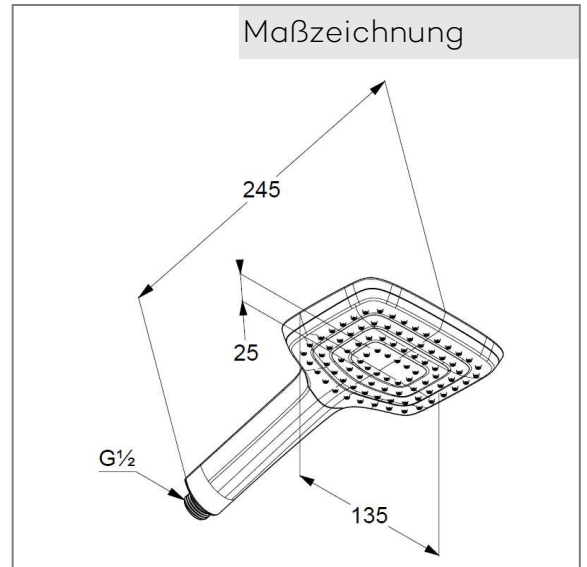

Technische Daten

KLUDI FRESHLINE
Handbrause CL 1 S
DN 15

Artikel- Nr.:
6450005-00

Oberfläche:
05 chrom

Artikeltext
Hersteller KLUDI GmbH & Co. KG
Typ: KLUDI FRESHLINE
Handbrause CL 1 S DN 15
Artikel- Nr.: 6450005-00
Handbrause 1 S
mit einer Strahlart
mit Kalkschnellreinigung
Durchflussmenge bei 3 bar= 22 l/min.
Anschlussgewinde G 1/2"
Siebdichtung

Produktabbildung

Maßzeichnung

Durchflussdiagramm