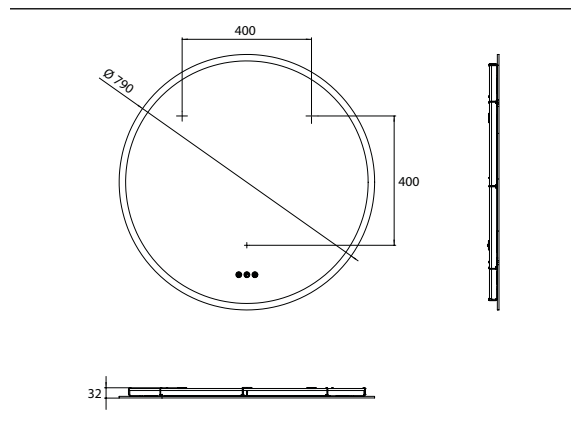

PRODUKTINFORMATION

LED-Lichtspiegel Pure ++, Ø 790 mm spiegel

Art.-Nr.4411 308 08

mit umlaufender Mattierung der Spiegelfläche und Lichtsteuerung über drei Touchsensoren (An/Aus, Helligkeit, Lichtfarbe)