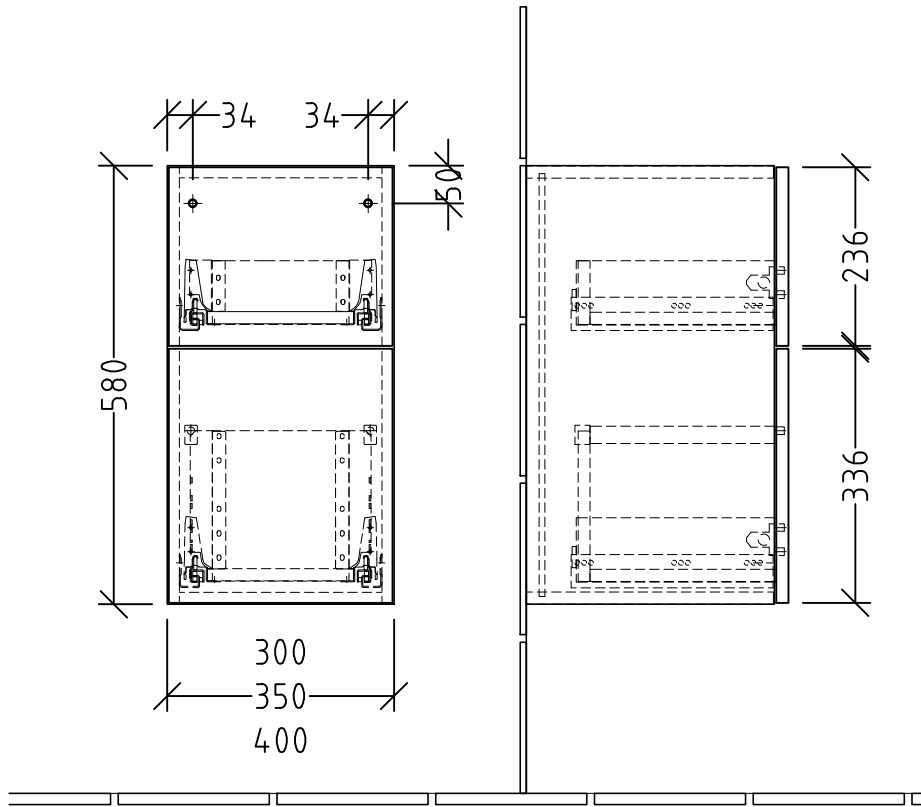

3T142-144

Anderung	Anderungstext	Revisor	Datum
 Villeroy & Boch Group		Bauteilnummer	SM/SF
Zeichnungs-Nr. 3TUEB_05		Bezeichnung Typenzeichnung - 3 Way Schränke	
Zeichner	Version	Mat	-
GA	A	+/-	Nach DIN 68100; HT 10
Datum	\\\TLN01FS02\techdata\ACAD\ZEICHNG\System 3way\Übersicht 3T		
23.07.2018	Diese Zeichnung ist unser geistiges Eigentum und darf ohne unsere Genehmigung nicht kopiert oder Dritten zugänglich gemacht werden.		