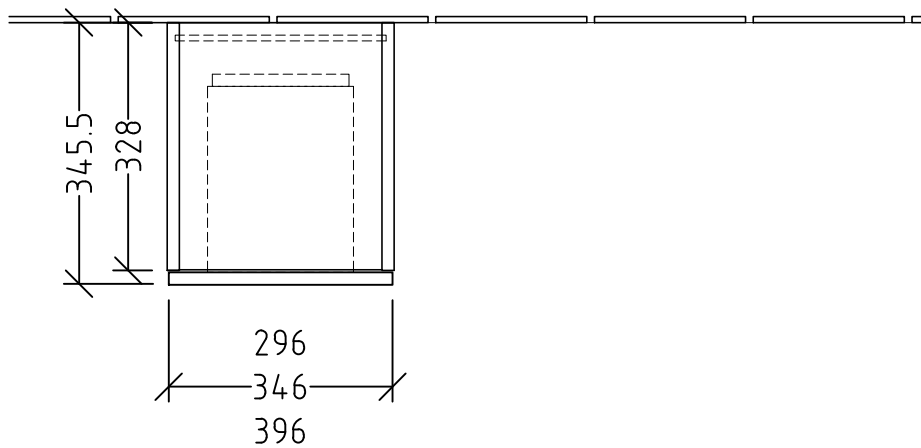

3T142-144

Anderung	Anderungstext	Revisor	Datum
 Villeroy & Boch Group		Bauteilnummer	SM/SF
Zeichnungs-Nr. 3TUEB_05		Bezeichnung Typenzeichnung - 3 Way Schränke	
Zeichner	Version	Mat	-
GA	A	+/-	Nach DIN 68100; HT 10
Datum	\\\TLN01FS02\techdata\ACAD\ZEICHNG\System 3way\Übersicht 3T		
23.07.2018	Diese Zeichnung ist unser geistiges Eigentum und darf ohne unsere Genehmigung nicht kopiert oder Dritten zugänglich gemacht werden.		