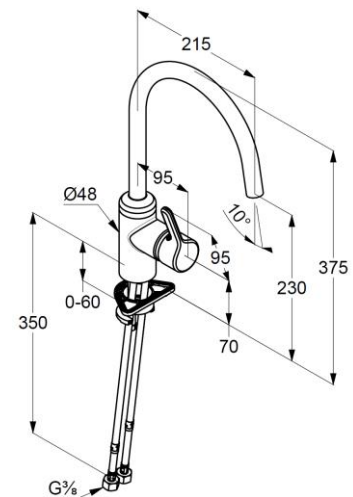

Technische Daten/ Technical Data

KLUDI BINGO STAR
Spültisch-Armatur
DN 15

Artikel- Nr.: 428030578

Oberfläche:
05 chrom

Artikeltext
Hersteller KLUDI GmbH & Co. KG
Typ: KLUDI BINGO STAR
Spültisch-Armatur
Artikel- Nr.: 428030578

Spültisch-Armatur
Einhebelmischer
1-Loch Montage
geschlossener Hebel, Metall
seitliche Betätigung
Strahlregler M16,5 PCA laminar
Keramik-Kartusche mit Heißwasserbegrenzung
Durchflussmenge bei 3 bar 7,6 l/min.
schwenkbarer Auslauf (360°)
flexible Druckschläuche G $\frac{3}{8}$ DVGW zugelassen
Schnell-Montagesystem

Produktabbildung/ Product picture

Maßzeichnung/ Dimensional drawing

Durchfluss/ Flow rate