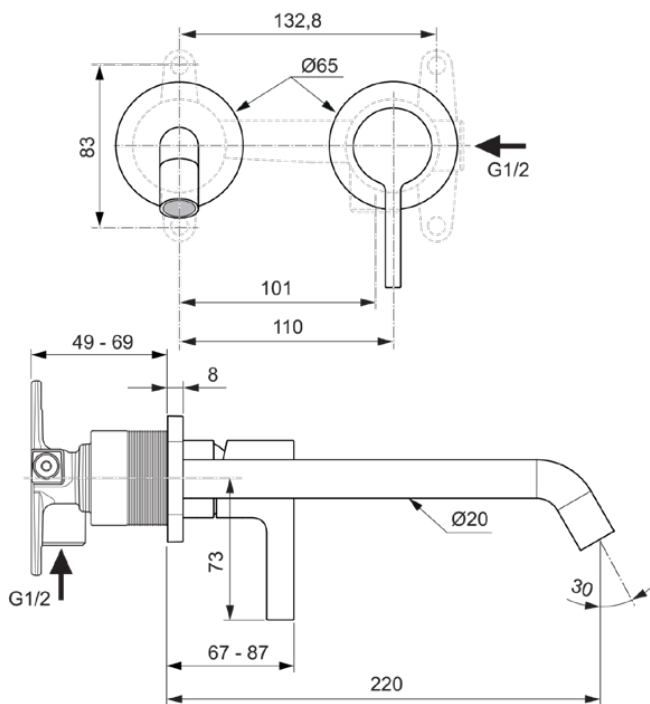

## A7379AA

JOY | Wand-Waschtischarmatur 175x105.5 mm, 220 mm vertikaler Abstand bis Mitte Auslauf in chrom, Kit 1 required (A1313), 5 l/min (3 bar), ohne Ablaufgarnitur | Verdeckter Strahlregler, EPD, FirmaFlow, SmartShine Oberfläche

### Allgemeine Informationen

Produktkategorie:	Waschtischarmaturen
Produktart:	Wand-Waschtischarmatur
Marke:	Ideal Standard
Kollektion:	JOY
Designer:	Palomba Serafini Associati
Colour:	AA - Chrom
Oberflächenveredelung:	glänzend
Maximale Höhe (mm):	105.5
Maximale Breite (mm):	175
Befestigungsart:	Kit 1 benötigt
Empfohlenes Unterputz-Kit:	A1313
Nettogewicht (kg):	1.88
EAN Code:	3800861086116