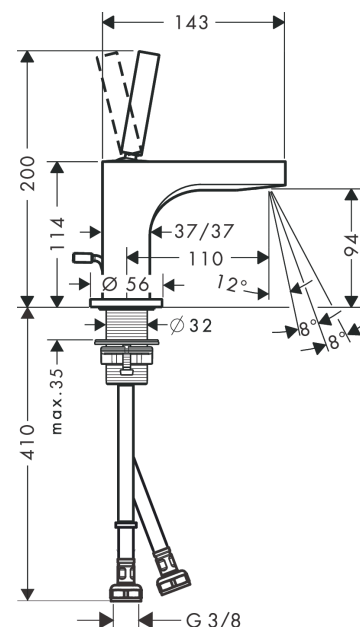

## Merkmale

- besteht aus: Einhebel-Waschtischmischer, Ablaufgarnitur
- ComfortZone 90
- Ausladung: 112 mm
- Auslaufhöhe: 92 mm
- Griffvariante: Pingriff
- Strahlart: Laminarstrahl
- schwenkbarer Strahlformer
- maximale Durchflussmenge bei 3 bar: 5 l/min
- Keramikmischsystem
- für Durchlauferhitzer geeignet
- Zugstangen-Ablaufgarnitur G 1¼
- Anschlussart: G ¾ Anschlussschläuche
- Anschlussgröße: DN15
- EU-Taxonomie: max. 6 l/min - wesentlicher Beitrag (SC) möglich
- DVGW NW-6506BT0603
- P-IX 19703/IO

## Produktabbildung

## Maßzeichnung

**AXOR Citterio**  
**Einhebel-Waschtismischer 90 mit Pingriff für Handwaschbecken mit Zugstangen-**  
**Ablaufgarnitur**  
 Oberfläche: **Polished Black Chrome** Artikelnummer: **39035330**