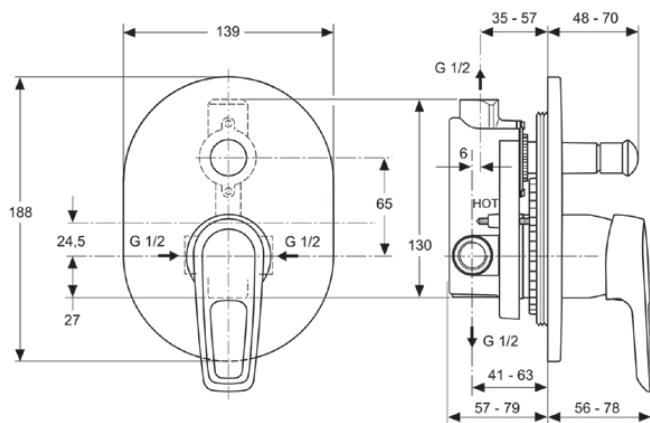

## A5662AA

CERAMIX BLUE | Badearmatur UP Bausatz 2 139x56x188 mm in chrom, Kit 1 required (A1300), 23.0 l/min (3 bar) | Click-Technologie, EPD, SmartShine Oberfläche

### Allgemeine Informationen

Produktkategorie:	Badearmaturen
Produktart:	Badearmatur UP Bausatz 2
Marke:	Ideal Standard
Kollektion:	CERAMIX BLUE
Designer:	Artefakt
Colour:	AA - Chrom
Oberflächenveredelung:	glänzend
Maximale Höhe (mm):	188
Maximale Breite (mm):	139
Ausladung (mm):	56 - 78
Befestigungsart:	Kit 1 benötigt
Empfohlenes Unterputz-Kit:	A1300
Nettogewicht (kg):	0.55
EAN Code:	4015413326438