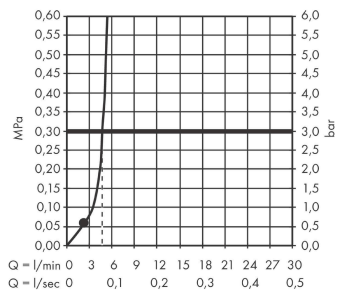

AXOR ShowerSolutions

Kopfbrause 245 1jet EcoSmart+

Oberfläche: **Brushed Bronze** Artikelnummer: **35389140**

Merkmale

- Brausekopfgröße: 245 mm
- Strahlart: Rain
- Kugelgelenk: Kopfbrause im Winkel verstellbar
- Material Strahlscheibe: Metall
- maximale Durchflussmenge bei 3 bar: 5,2 l/min
- Durchflussmenge Rain Strahl (bei 3 bar): 5,2 l/min
- Funktion ab: 2,6 l/min
- Mindestfließdruck: 0,6 bar
- Kopfbrause zur Reinigung abnehmbar
- Montage: Decken- oder Wandmontage möglich
- Anschlussgewinde G 1/2
- für Durchlauferhitzer geeignet
- EU-Taxonomie: max. 6 l/min - wesentlicher Beitrag (SC) möglich
- DVGW_NW-6517DN0390
- P-IX 38296/IIZ

Technologie

Zertifikate / Nachhaltigkeit

Produktabbildung

Maßzeichnung

AXOR ShowerSolutions
Kopfbrause 245 1jet EcoSmart+
Oberfläche: **Brushed Bronze** Artikelnummer: **35389140**

Durchflussdiagramm

AXOR ShowerSolutions
Kopfbrause 245 1jet EcoSmart+
Oberfläche: **Brushed Bronze** Artikelnummer: **35389140**