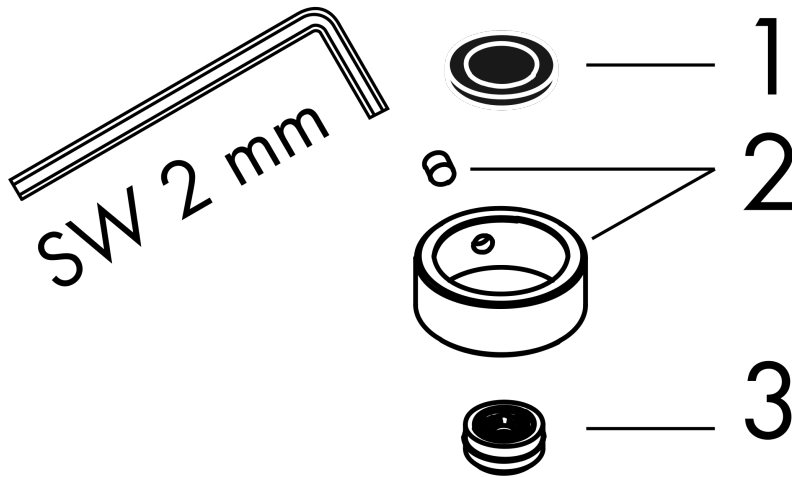

AXOR ShowerSolutions

Kopfbrause 245 1jet EcoSmart+

Oberfläche: **Brushed Bronze** Artikelnummer: **35389140**

Merkmale

- Brausekopfgröße: 245 mm
- Strahlart: Rain
- Kugelgelenk: Kopfbrause im Winkel verstellbar
- Material Strahlscheibe: Metall
- maximale Durchflussmenge bei 3 bar: 5,2 l/min
- Durchflussmenge Rain Strahl (bei 3 bar): 5,2 l/min
- Funktion ab: 2,6 l/min
- Mindestfließdruck: 0,6 bar
- Kopfbrause zur Reinigung abnehmbar
- Montage: Decken- oder Wandmontage möglich
- Anschlussgewinde G 1/2
- für Durchlauferhitzer geeignet
- EU-Taxonomie: max. 6 l/min - wesentlicher Beitrag (SC) möglich
- DVGW_NW-6517DN0390
- P-IX 38296/IIZ

Technologie

Zertifikate / Nachhaltigkeit

Produktabbildung

Maßzeichnung

AXOR ShowerSolutions
Kopfbrause 245 1jet EcoSmart+
Oberfläche: **Brushed Bronze** Artikelnummer: **35389140**

Durchflussdiagramm

AXOR ShowerSolutions
Kopfbrause 245 1jet EcoSmart+
Oberfläche: **Brushed Bronze** Artikelnummer: **35389140**

Explosionszeichnung

Baujahr: >09/22

AXOR ShowerSolutions
Kopfbrause 245 1jet EcoSmart+
Oberfläche: **Brushed Bronze** Artikelnummer: **35389140**

Ersatzteilliste

Baujahr: >09/22

Pos.		Artikelnummer	PG	VE
1	Siebichtung	94246000	1	1
2	Sicherungsring	98942140	98	1
3	Durchflussbegrenzer (6 l/min)	98416000	6	1