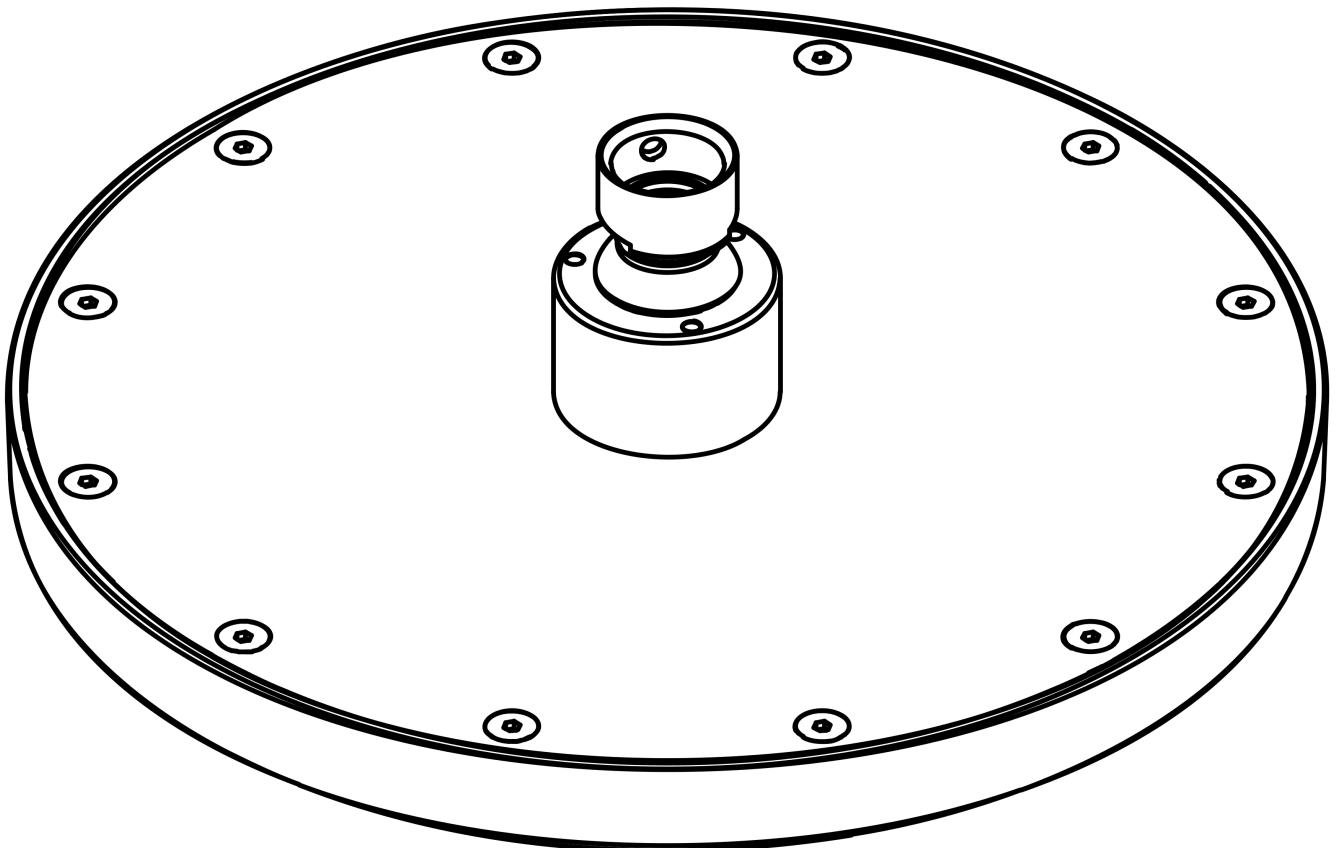

AXOR ShowerSolutions

Kopfbrause 245 1jet EcoSmart+

Oberfläche: **Brushed Bronze** Artikelnummer: **35389140**

Merkmale

- Brausekopfgröße: 245 mm
- Strahlart: Rain
- Kugelgelenk: Kopfbrause im Winkel verstellbar
- Material Strahlscheibe: Metall
- maximale Durchflussmenge bei 3 bar: 5,2 l/min
- Durchflussmenge Rain Strahl (bei 3 bar): 5,2 l/min
- Funktion ab: 2,6 l/min
- Mindestfließdruck: 0,6 bar
- Kopfbrause zur Reinigung abnehmbar
- Montage: Decken- oder Wandmontage möglich
- Anschlussgewinde G 1/2
- für Durchlauferhitzer geeignet
- EU-Taxonomie: max. 6 l/min - wesentlicher Beitrag (SC) möglich
- DVGW_NW-6517DN0390
- P-IX 38296/IIZ

Technologie

Zertifikate / Nachhaltigkeit

Produktabbildung

Maßzeichnung

AXOR ShowerSolutions
Kopfbrause 245 1jet EcoSmart+
Oberfläche: **Brushed Bronze** Artikelnummer: **35389140**

Durchflussdiagramm

AXOR ShowerSolutions
Kopfbrause 245 1jet EcoSmart+
Oberfläche: **Brushed Bronze** Artikelnummer: **35389140**

Explosionszeichnung

Baujahr: >09/22

AXOR ShowerSolutions
Kopfbrause 245 1jet EcoSmart+
Oberfläche: **Brushed Bronze** Artikelnummer: **35389140**

Ersatzteilliste

Baujahr: >09/22

Pos.		Artikelnummer	PG	VE
1	Siebichtung	94246000	1	1
2	Sicherungsring	98942140	98	1
3	Durchflussbegrenzer (6 l/min)	98416000	6	1