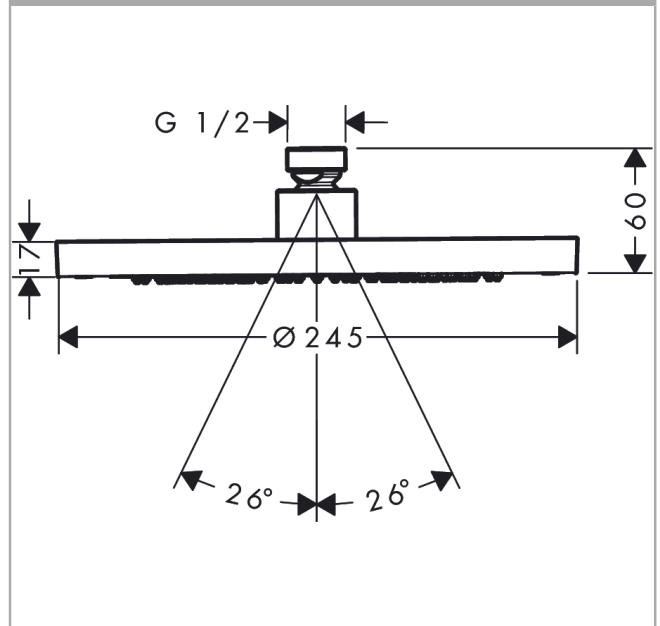

AXOR ShowerSolutions

Kopfbrause 245 1jet EcoSmart+

Oberfläche: **Brushed Bronze** Artikelnummer: **35389140**

Merkmale

- Brausekopfgröße: 245 mm
- Strahlart: Rain
- Kugelgelenk: Kopfbrause im Winkel verstellbar
- Material Strahlscheibe: Metall
- maximale Durchflussmenge bei 3 bar: 5,2 l/min
- Durchflussmenge Rain Strahl (bei 3 bar): 5,2 l/min
- Funktion ab: 2,6 l/min
- Mindestfließdruck: 0,6 bar
- Kopfbrause zur Reinigung abnehmbar
- Montage: Decken- oder Wandmontage möglich
- Anschlussgewinde G 1/2
- für Durchlauferhitzer geeignet
- EU-Taxonomie: max. 6 l/min - wesentlicher Beitrag (SC) möglich
- DVGW_NW-6517DN0390
- P-IX 38296/IIZ

Technologie

Zertifikate / Nachhaltigkeit

Produktabbildung

Maßzeichnung

AXOR ShowerSolutions
Kopfbrause 245 1jet EcoSmart+
Oberfläche: **Brushed Bronze** Artikelnummer: **35389140**

Durchflussdiagramm

AXOR ShowerSolutions
Kopfbrause 245 1jet EcoSmart+
Oberfläche: **Brushed Bronze** Artikelnummer: **35389140**

Explosionszeichnung

Baujahr: >09/22

AXOR ShowerSolutions
Kopfbrause 245 1jet EcoSmart+
Oberfläche: **Brushed Bronze** Artikelnummer: **35389140**

Ersatzteilliste

Baujahr: >09/22

Pos.		Artikelnummer	PG	VE
1	Siebichtung	94246000	1	1
2	Sicherungsring	98942140	98	1
3	Durchflussbegrenzer (6 l/min)	98416000	6	1