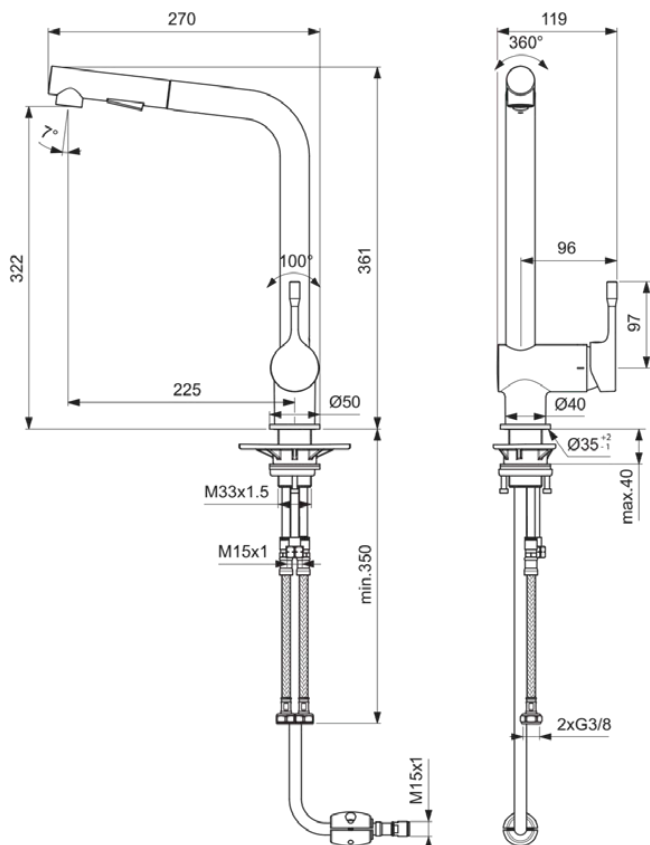

CERALOOK

BC178GN

CERALOOK | Küchenarmatur 119x270x361 mm, 225 mm vertikaler Abstand bis Mitte Auslauf in silver storm, 9 l/min (3 bar) | EasyFix, Click-Technologie, EPD, FirmaFlow, 2 Strahlarten, Herausziehbare Handbrause, PVD Technologie

Bild & Zeichnung

Allgemeine Informationen

Produktkategorie:	Küchenarmaturen
Produktart:	Küchenarmatur
Marke:	Ideal Standard
Kollektion:	CERALOOK
Designer:	Ideal Standard
Colour:	GN - Silver Storm
Oberflächenveredelung:	satın
Maximale Höhe (mm):	361
Maximale Breite (mm):	119
Ausladung (mm):	270
Befestigungsart:	EasyFix
Nettogewicht (kg):	1,95
EAN Code:	3800861072522

Produktspezifikationen

FirmaFlow Kartusche:	Ja
Griffposition:	Seitlich
IdealPure Technologie:	Nein
Niederdruckmodell:	Nein
Material:	Metall
Materialspezifikation:	Messing
Maximaler Durchfluss bei 3 bar (l/min):	9
Maximaler Durchfluss bei 3 bar (l/min) für alle Auslässe:	9
Durchfluss bei 3 bar (l) - Auslauf:	9
Betriebs-Höchstdruck (bar):	10
Betriebs-Mindestdruck (bar):	0,5
PVD Technologie:	Ja
Vorfenstermontage:	Nein
Funktionen der herausziebarer Spülbrause:	Multi jet
Form der Rosette(n):	Rund
Auslaufart:	Schwenkbar
Oberflächenschutz:	PVD
Oberflächenveredelung:	satin
Strahlreglerart:	Luftsprudler
Sichtbarkeit des Strahlreglers:	Sichtbar
Temperaturbegrenzer:	Ja
Griffart:	Betätigungshebel
Art der Temperaturkontrolle:	Manuelle Betätigung
Wassersparend:	Ja
Mit Rückschlagventil:	Ja
Mit Umstelleinheit:	Ja
Mit Rosette(n):	Ja
Mit Durchflussbegrenzer:	Nein
Mit Griff(en):	Ja
Mit Auslass:	Ja
Mit herausziebarer Spülbrause:	Ja
Befestigungsart:	EasyFix
Montageart:	Hahnloch